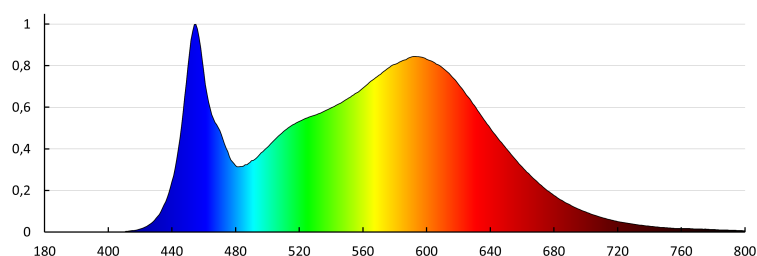

36660 AKVO IP44 15W-NW-B

LED осветително тяло за стенен/таванен монтаж

Количествен показател за фликер (Pst LM): 1,0

Количествен показател за стробоскопичен ефект (SVM): 0,4

ЛОГИСТИЧНИ ДАННИ:

Мерна единица: брой

Как е опаковано: 10

Количество бройки в междинна опаковка: 1

Количество бройки в сборна опаковка: 10

Единично нето тегло [g]: 560

Грамаж [g]: 738

Дължина на единична опаковка [cm]: 61

Ширина на единична опаковка [cm]: 6.5

Височина на единична опаковка [cm]: 8.5

Тегло на кашон [kg]: 7.38

Ширина на кашон [cm]: 33.5

Височина на кашон [cm]: 20

Дължина на кашон [cm]: 63

Вместимост на кашон [m³]: 0.04221