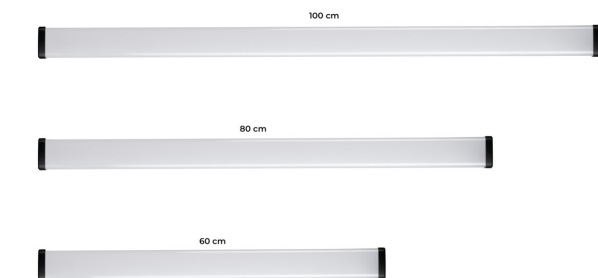

36660 AKVO IP44 15W-NW-B

LED осветително тяло за стенов/таванен монтаж

Материал на корпуса: сплав на алуминий

Вид присъединение: клеморед с винтови клеми

Обхват на напречните сечения на използваните кабели [mm²]: 0,75-1,5

Степен на защита IP: 44

Допълнителна информация: Възможност за смяна на LED светлинен източник само от квалифициран персонал (само от сервис на производителя)

Допълнителна информация: Съставен продукт (CP)

Съдържание на живак: не

ПАРАМЕТРИ ЗА СВЕТИЛНИ ИЗТОЧНИЦИ С НЕОРГАНИЧНИ СВЕТОДИОДИ И ОРГАНИЧНИ СВЕТОДИОДИ:

Консумация на енергия при включен източник на светлина (kWh/1000h): 15

Клас на енергийна ефективност: D

Energy efficiency class of the light source in the contains product (CP): D

Полезния светлинен поток на светлинния източник Фусе [LM]: 1850

Полезния светлинен поток на светлинния източник Фусе [LM]: в сфера

Корелираната цветна температура [K]: 4000

Устойчивост на цвета в елипсите на Макадам: 6

Мощност на източника на светлина в режим "включен" P_{оп} [W]: 15

Височина на източника на светлина [mm]: 46

Широчина на източника на светлина [mm]: 570

Дълбочина на източника на светлина [mm]: 2

Индекс на цвето предаване: 80

Координати на цветността (x): 0,38

Координати на цветността (y): 0,38

Заявена еквивалентна мощност [W]: 117

R9 стойност на индекса на цвето предаване: 5

Коефициент на дълготрайност: 0,9

Експлоатационен фактор: 0,96

ПАРАМЕТРИ ЗА СВЕТИЛНИ ИЗТОЧНИЦИ С НЕОРГАНИЧНИ СВЕТОДИОДИ И ОРГАНИЧНИ СВЕТОДИОДИ, ЗАХРАНВАНИ ОТ ЕЛЕКТРИЧЕСКАТА МРЕЖА:

Фактор на мощността (cos α_{φ1}): 0,7

Светодиодният светлинен източник заменя луминесцентен светлинен източник без вграден баласт с определена мощност.: неприложимо