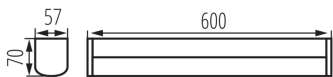

Kanlux AKVO IP44 са стенни и таванни осветителни тела в три цвята: бял, хром и черен. Осветителното тяло се предлага в 3 дължини и три мощности: 60см - 15W, 80см - 20W и 100см - 23W. Лампите Kanlux AKVO могат да се монтират вертикално и хоризонтално, на стена или на таван, което създава практически неограничени възможности за подреждане. В допълнение, тези лампи имат повишена устойчивост на влага IP44, което означава, че можете безопасно да ги монтирате в банята или пералното помещение. Лампите Kanlux AKVO IP44 са идеални за осветяване на помещения като баня, перално помещение, мокро помещение, коридор или гардероб. Тези лампи имат висока светлинна ефективност, над 100 лумена на ват, благодарение на което ви помагат да пестите електроенергия.

ВИД НА СВЕТЛИНИЯ ИЗТОЧНИК:

Използвана технология за осветление: LED

Ненасочен или насочен: NDLS

захранван или незахранван от електрическата мрежа: MLS

Свързан светлинен източник (CLS): не

Светлинен източник с възможност за настройване на цвета: не

Светлинен източник с голяма яркост: не

Заслонка против заслепяване: не

Регулиране на светлинния поток: не

ПАРАМЕТРИ НА ПРОДУКТА:

Цвят: черен

Място на монтаж: за настенен монтаж, за монтаж върху таван

Минимално разстояние от осветявания обект: 0,1m

Възможност за използване с димер: не

Интегриран LED източник на светлина: да

Номинално напрежение [V]: 220-240 AC

Номинална честота [Hz]: 50

Максимална мощност [W]: 15

Категория на защита от токов удар: II

Материал на дифузера: пластмаса

Вид диод: LED SMD

LED модул: X01DZXL0056_B01_15W

Светлинен поток [lm]: 1600

Цвят на светлината: бяла

Цокъл: -

Експлоатационен срок на лампата [h]: 25000

Брой цикли вкл. / изкл.: 15000

Обхват на околната температура, на която може да бъде изложен продуктът [°C]: 5+30