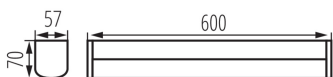

Kanlux AKVO IP44 са стенни и таванни осветителни тела в три цвята: бял, хром и черен. Осветителното тяло се предлага в 3 дължини и три мощности: 60см - 15W, 80см - 20W и 100см - 23W. Лампите Kanlux AKVO могат да се монтират вертикално и хоризонтално, на стена или на таван, което създава практически неограничени възможности за подреждане. В допълнение, тези лампи имат повишена устойчивост на влага IP44, което означава, че можете безопасно да ги монтирате в банята или пералното помещение. Лампите Kanlux AKVO IP44 са идеални за осветяване на помещения като баня, перално помещение, мокро помещение, коридор или гардероб. Тези лампи имат висока светлинна ефективност, над 100 лумена на ват, благодарение на което ви помагат да пестите електроенергия.

ВИД НА СВЕТЛИНИЯ ИЗТОЧНИК:

Използвана технология за осветление: LED

Ненасочен или насочен: NDLS

захранван или незахранван от електрическата мрежа: MLS

Свързан светлинен източник (CLS): не

Светлинен източник с възможност за настройване на цвета: не

Светлинен източник с голяма яркост: не

Заслонка против заслепяване: не

Регулиране на светлинния поток: не

ПАРАМЕТРИ НА ПРОДУКТА:

Цвят: хром

Място на монтаж: за настенен монтаж, за монтаж върху таван

Минимално разстояние от осветявания обект: 0,1m

Възможност за използване с димер: не

Интегриран LED източник на светлина: да

Номинално напрежение [V]: 220-240 AC

Номинална честота [Hz]: 50

Максимална мощност [W]: 15

Категория на защита от токов удар: II

Материал на дифузера: пластмаса

Вид диод: LED SMD

Светлинен поток [lm]: 1600

Цвят на светлината: бяла

Цокъл: -

Експлоатационен срок на лампата [h]: 25000

Брой цикли вкл. / изкл.: 15000

Обхват на околната температура, на която може да бъде изложен продуктът [°C]: 5+30

Материал на корпуса: сплав на алуминий