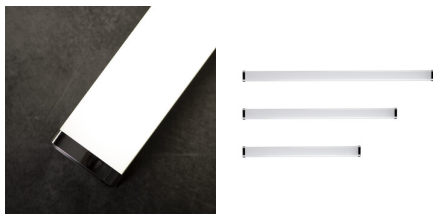

36661 AKVO IP44 15W-NW-C

LED осветително тяло за стенен/таванен монтаж

5905339366610

IP
44

Kanlux AKVO IP44 са стенни и таванни осветителни тела в три цвята: бял, хром и черен. Осветителното тяло се предлага в 3 дължини и три мощности: 60см - 15W, 80см - 20W и 100см - 23W. Лампите Kanlux AKVO могат да се монтират вертикално и хоризонтално, на стена или на таван, което създава практически неограничени възможности за подреждане. В допълнение, тези лампи имат повишена устойчивост на влага IP44, което означава, че можете безопасно да ги монтирате в банята или пералното помещение. Лампите Kanlux AKVO IP44 са идеални за осветяване на помещения като баня, перално помещение, мокро помещение, коридор или гардероб. Тези лампи имат висока светлинна ефективност, над 100 лумена на ват, благодарение на което ви помагат да пестите електроенергия.

Светлинен източник с голяма яркост: не

Заслонка против заслепяване: не

Регулиране на светлинния поток: не

ПАРАМЕТРИ НА ПРОДУКТА:

Цвят: хром

Място на монтаж: за настенен монтаж, за монтаж върху таван

Минимално разстояние от осветявания обект: 0,1m

Материал на корпуса: сплав на алуминий

36661 AKVO IP44 15W-NW-C

LED осветително тяло за стенов/таванен монтаж

Вид присъединение: клеморед с винтови клеми

Обхват на напречните сечения на използваните кабели
[mm²): 0,75-1,5