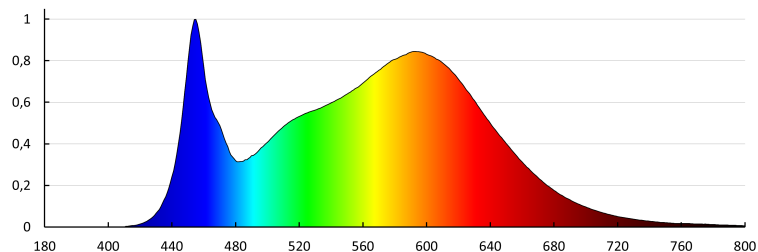

36662 AKVO IP44 20W-NW-W

LED осветително тяло за стениен/таванен монтаж

Ширина на кашон [cm]: 34
Височина на кашон [cm]: 20
Дължина на кашон [cm]: 83
Вместимост на кашон [m³]: 0.05644