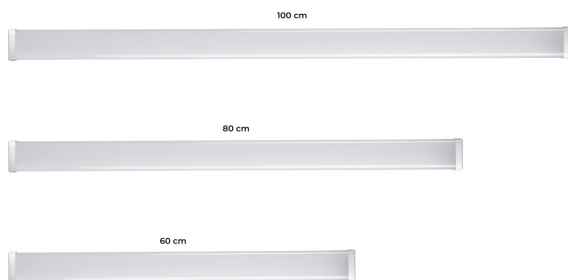

Материал на корпуса: сплав на алуминий

36662 AKVO IP44 20W-NW-W

LED осветително тяло за стенинен/таванен монтаж

Вид присъединение: клеморед с винтови клеми

Обхват на напречните сечения на използваните кабели
[mm²): 0,75-1,5