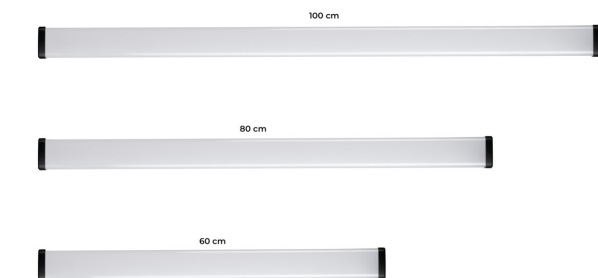

36663 AKVO IP44 20W-NW-B

LED осветително тяло за стенов/таванен монтаж

Материал на корпуса: сплав на алуминий

Вид присъединение: клеморед с винтови клеми

Обхват на напречните сечения на използваните кабели
[mm²]: 0,75-1,5

Степен на защита IP: 44

Допълнителна информация: Възможност за смяна на LED светлинен източник само от квалифициран персонал (само от сервис на производителя)

Допълнителна информация: Съставен продукт (CP)

Съдържание на живак: не

ПАРАМЕТРИ ЗА СВЕТИЛНИ ИЗТОЧНИЦИ С НЕОРГАНИЧНИ СВЕТОДИОДИ И ОРГАНИЧНИ СВЕТОДИОДИ:

Консумация на енергия при включен източник на светлина
(kWh/1000h): 20

Клас на енергийна ефективност: D

Energy efficiency class of the light source in the contains product (CP): D

Полезния светлинен поток на светлинния източник Фусе
[LM]: 2710

Полезния светлинен поток на светлинния източник Фусе
[LM]: в сфера

Корелираната цветна температура [K]: 4000

Устойчивост на цвета в елипсите на Макадам: 6

Мощност на източника на светлина в режим "включен" P_{оп}
[W]: 20

Височина на източника на светлина [mm]: 46

Широчина на източника на светлина [mm]: 770

Дълбочина на източника на светлина [mm]: 2

Индекс на цвето предаване: 80

Координати на цветността (x): 0,38

Координати на цветността (y): 0,38

Заявена еквивалентна мощност [W]: 162

R9 стойност на индекса на цвето предаване: 6

Коефициент на дълготрайност: 0,9

Експлоатационен фактор: 0,96

ПАРАМЕТРИ ЗА СВЕТИЛНИ ИЗТОЧНИЦИ С НЕОРГАНИЧНИ СВЕТОДИОДИ И ОРГАНИЧНИ СВЕТОДИОДИ, ЗАХРАНВАНИ ОТ ЕЛЕКТРИЧЕСКАТА МРЕЖА:

Фактор на мощността (cos α_{φ1}): 0,7

Светодиодният светлинен източник заменя луминесцентен светлинен източник без вграден баласт с определена мощност.: неприложимо