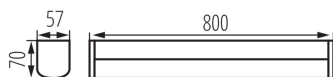

Kanlux AKVO IP44 са стенни и таванни осветителни тела в три цвята: бял, хром и черен. Осветителното тяло се предлага в 3 дължини и три мощности: 60см - 15W, 80см - 20W и 100см - 23W. Лампите Kanlux AKVO могат да се монтират вертикално и хоризонтално, на стена или на таван, което създава практически неограничени възможности за подреждане. В допълнение, тези лампи имат повишена устойчивост на влага IP44, което означава, че можете безопасно да ги монтирате в банята или пералното помещение. Лампите Kanlux AKVO IP44 са идеални за осветяване на помещения като баня, перално помещение, мокро помещение, коридор или гардероб. Тези лампи имат висока светлинна ефективност, над 100 лумена на ват, благодарение на което ви помагат да пестите електроенергия.

ВИД НА СВЕТЛИНИЯ ИЗТОЧНИК:

Използвана технология за осветление: LED

Ненасочен или насочен: NDLS

захранван или незахранван от електрическата мрежа: MLS

Свързан светлинен източник (CLS): не

Светлинен източник с възможност за настройване на цвета: не

Светлинен източник с голяма яркост: не

Заслонка против заслепяване: не

Регулиране на светлинния поток: не

ПАРАМЕТРИ НА ПРОДУКТА:

Цвят: черен

Място на монтаж: за настенен монтаж, за монтаж върху таван

Минимално разстояние от осветявания обект: 0,1m

Възможност за използване с димер: не

Интегриран LED източник на светлина: да

Номинално напрежение [V]: 220-240 AC

Номинална честота [Hz]: 50

Максимална мощност [W]: 20

Категория на защита от токов удар: II

Материал на дифузера: пластмаса

Вид диод: LED SMD

LED модул: X01DZXL0187_B01_20W

Светлинен поток [lm]: 2300

Цвят на светлината: бяла

Цокъл: -

Експлоатационен срок на лампата [h]: 25000

Брой цикли вкл. / изкл.: 15000

Обхват на околната температура, на която може да бъде изложен продуктът [°C]: 5+30