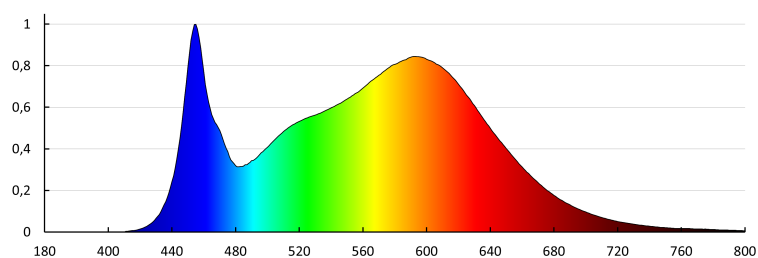

36663 AKVO IP44 20W-NW-B

LED осветително тяло за стенен/таванен монтаж

Количествен показател за фликер (Pst LM): 1,0

Количествен показател за стробоскопичен ефект (SVM): 0,4

ЛОГИСТИЧНИ ДАННИ:

Мерна единица: брой

Как е опаковано: 10

Количество бройки в междинна опаковка: 1

Количество бройки в сборна опаковка: 10

Единично нето тегло [g]: 700

Грамаж [g]: 922

Дължина на единична опаковка [cm]: 81.5

Ширина на единична опаковка [cm]: 6.5

Височина на единична опаковка [cm]: 8.5

Тегло на кашон [kg]: 9.22

Ширина на кашон [cm]: 34

Височина на кашон [cm]: 20

Дължина на кашон [cm]: 83

Вместимост на кашон [m³]: 0.05644