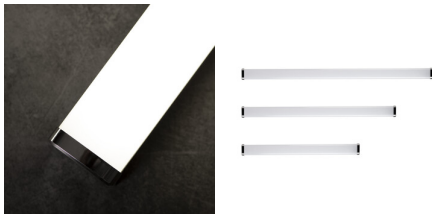

36664 AKVO IP44 20W-NW-C

LED осветително тяло за стенен/таванен монтаж

5905339366641

IP
44

Kanlux AKVO IP44 са стенни и таванни осветителни тела в три цвята: бял, хром и черен. Осветителното тяло се предлага в 3 дължини и три мощности: 60см - 15W, 80см - 20W и 100см - 23W. Лампите Kanlux AKVO могат да се монтират вертикално и хоризонтално, на стена или на таван, което създава практически неограничени възможности за подреждане. В допълнение, тези лампи имат повишена устойчивост на влага IP44, което означава, че можете безопасно да ги монтирате в банята или пералното помещение. Лампите Kanlux AKVO IP44 са идеални за осветяване на помещения като баня, перално помещение, мокро помещение, коридор или гардероб. Тези лампи имат висока светлинна ефективност, над 100 лумена на ват, благодарение на което ви помагат да пестите електроенергия.

Светлинен източник с голяма яркост: не

Заслонка против заслепяване: не

Регулиране на светлинния поток: не

ПАРАМЕТРИ НА ПРОДУКТА:

Цвят: хром

Място на монтаж: за настенен монтаж, за монтаж върху таван

Минимално разстояние от осветявания обект: 0,1m

Материал на корпуса: сплав на алуминий

36664 AKVO IP44 20W-NW-C

LED осветително тяло за стенинен/таванен монтаж

Вид присъединение: клеморед с винтови клеми

Обхват на напречните сечения на използваните кабели
[mm²): 0,75-1,5