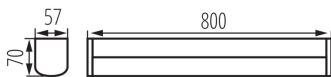

Kanlux AKVO IP44 са стенни и таванни осветителни тела в три цвята: бял, хром и черен. Осветителното тяло се предлага в 3 дължини и три мощности: 60см - 15W, 80см - 20W и 100см - 23W. Лампите Kanlux AKVO могат да се монтират вертикално и хоризонтално, на стена или на таван, което създава практически неограничени възможности за подреждане. В допълнение, тези лампи имат повишена устойчивост на влага IP44, което означава, че можете безопасно да ги монтирате в банята или пералното помещение. Лампите Kanlux AKVO IP44 са идеални за осветяване на помещения като баня, перално помещение, мокро помещение, коридор или гардероб. Тези лампи имат висока светлинна ефективност, над 100 лумена на ват, благодарение на което ви помагат да пестите електроенергия.

ВИД НА СВЕТЛИНИЯ ИЗТОЧНИК:

Използвана технология за осветление: LED

Ненасочен или насочен: NDLS

захранван или незахранван от електрическата мрежа: MLS

Свързан светлинен източник (CLS): не

Светлинен източник с възможност за настройване на цвета: не

Светлинен източник с голяма яркост: не

Заслонка против заслепяване: не

Регулиране на светлинния поток: не

ПАРАМЕТРИ НА ПРОДУКТА:

Цвят: хром

Място на монтаж: за настенен монтаж, за монтаж върху таван

Минимално разстояние от осветявания обект: 0,1m

Възможност за използване с димер: не

Интегриран LED източник на светлина: да

Номинално напрежение [V]: 220-240 AC

Номинална честота [Hz]: 50

Максимална мощност [W]: 20

Категория на защита от токов удар: II

Материал на дифузера: пластмаса

Вид диод: LED SMD

Светлинен поток [lm]: 2300

Цвят на светлината: бяла

Цокъл: -

Експлоатационен срок на лампата [h]: 25000

Брой цикли вкл. / изкл.: 15000

Обхват на околната температура, на която може да бъде изложен продуктът [°C]: 5+30

Материал на корпуса: сплав на алуминий