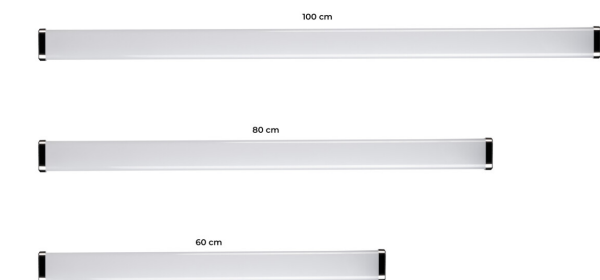

Единично нето тегло [g]: 700

Грамаж [g]: 922

Дължина на единична опаковка [cm]: 81.5

Ширина на единична опаковка [cm]: 6.5

Височина на единична опаковка [cm]: 8.5

Тегло на кашон [kg]: 9.22

36664 AKVO IP44 20W-NW-C