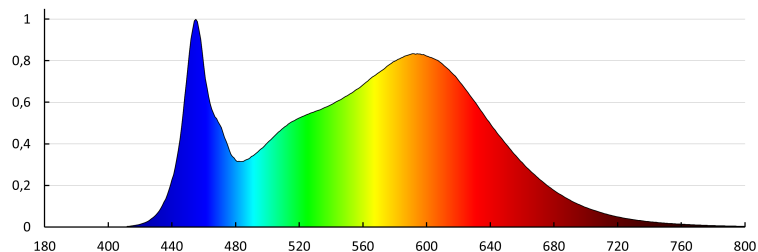

36665 AKVO IP44 23W-NW-W

LED осветително тяло за стениен/таванен монтаж

Ширина на кашон [cm]: 34
Височина на кашон [cm]: 20
Дължина на кашон [cm]: 103
Вместимост на кашон [m³]: 0.07004