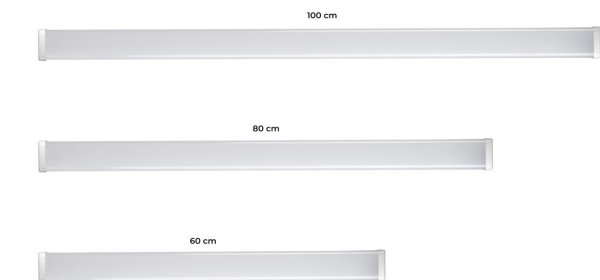

36665 AKVO IP44 23W-NW-W

LED осветително тяло за стенов/таванен монтаж

Вид присъединение: клеморед с винтови клеми

Обхват на напречните сечения на използваните кабели [mm²]: 0,75-1,5

Степен на защита IP: 44

Допълнителна информация: Възможност за смяна на LED светлинен източник само от квалифициран персонал (само от сервиз на производителя)

Допълнителна информация: Съставен продукт (CP)

Съдържание на живак: не

ПАРАМЕТРИ ЗА СВЕТИЛНИ ИЗТОЧНИЦИ С НЕОРГАНИЧНИ СВЕТОДИОДИ И ОРГАНИЧНИ СВЕТОДИОДИ:

Клас на енергийна ефективност: E

Energy efficiency class of the light source in the contains product (CP): E

Корелираната цветна температура [K]: 4000

Устойчивост на цвета в елипсите на Макадам : 6

Индекс на цвето предаване: 80

Координати на цветността (x): 0,38

Координати на цветността (y): 0,38

Коефициент на дълготрайност: 0,9

Експлоатационен фактор: 0,96

ПАРАМЕТРИ ЗА СВЕТИЛНИ ИЗТОЧНИЦИ С НЕОРГАНИЧНИ СВЕТОДИОДИ И ОРГАНИЧНИ СВЕТОДИОДИ, ЗАХРАНВАНИ ОТ ЕЛЕКТРИЧЕСКАТА МРЕЖА:

Фактор на мощността (cos α φ1): 0,7

Светодиодният светлинен източник заменя луминесцентен светлинен източник без вграден баласт с определена мощност.: неприложимо

Количествен показател за фликер (Pst LM): 1,0

Количествен показател за стробоскопичен ефект (SVM): 0,4

ЛОГИСТИЧНИ ДАННИ:

Мерна единица: брой

Как е опаковано: 10

Количество бройки в междинна опаковка: 1

Количество бройки в сборна опаковка: 10

Единично нето тегло [g]: 884

Грамаж [g]: 1145

Дължина на единична опаковка [cm]: 101

Ширина на единична опаковка [cm]: 6.5

Височина на единична опаковка [cm]: 8.5

Тегло на кашон [kg]: 11.45