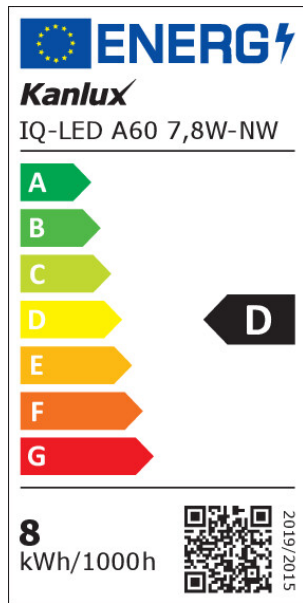

iQ-LED

Kanlux

ul. Objazdowa 1-3, 41-922 Radzionków, Poland

36677 IQ-LED A60 7,8W-NW

LED източник на светлина

Цокъл: E27

Номинален срок на експлоатация [h]: 25000

Брой цикли вкл. / изкл.: ≥ 50000

Формата на светлинния източник: standard

Допълнителна информация: Източник на светлина (LS)

Съдържание на живак: не

Photobiological safety: RG1

ПАРАМЕТРИ ЗА СВЕТИЛНИ ИЗТОЧНИЦИ С НЕОРГАНИЧНИ СВЕТОДИОДИ И ОРГАНИЧНИ СВЕТОДИОДИ:

Консумация на енергия при включен източник на светлина (kWh/1000h): 8

Клас на енергийна ефективност: D

Полезния светлинен поток на светлинния източник Φ_{use} [LM]: 1055

Полезния светлинен поток на светлинния източник Φ_{use} [LM]: в сфера

Корелираната цветна температура [K]: 4000

Устойчивост на цвета в елипсите на Макадам : 6

Мощност на източника на светлина в режим "включен" P_{op} [W]: 7.8

Височина на източника на светлина [mm]: 109

Ширина на източника на светлина [mm]: 60

Дълбочина на източника на светлина [mm]: 60

Индекс на цвето предаване: 90

Координати на цветността (x): 0.38

Координати на цветността (y): 0.38

Заявена еквивалентна мощност [W]: 75

R9 стойност на индекса на цвето предаване : 80

Коефициент на дълготрайност: 0,9

Експлоатационен фактор: 0,96

ПАРАМЕТРИ ЗА СВЕТИЛНИ ИЗТОЧНИЦИ С НЕОРГАНИЧНИ СВЕТОДИОДИ И ОРГАНИЧНИ СВЕТОДИОДИ, ЗАХРАНВАНИ ОТ ЕЛЕКТРИЧЕСКАТА МРЕЖА:

Фактор на мощността ($\cos \alpha_{\phi 1}$): 0,7

Date of issue: 02.02.2024, 18:00

Запазва се правото за въвеждане на технически промени. Данните, съдържащи се в този материал, не са правно обвързващи. Фотометрия: резултати, получени по време на изпитване на дадения екземпляр.

BG