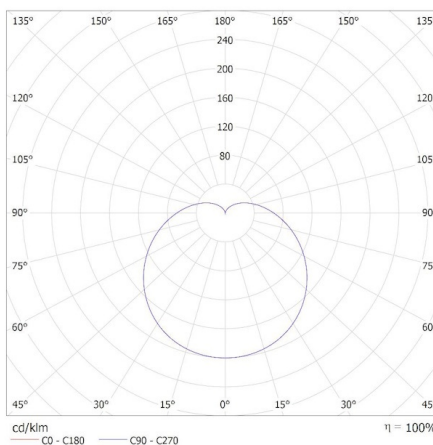

Kanlux

ul. Objazdowa 1-3, 41-922 Radzionków, Poland

36677 IQ-LED A60 7,8W-NW

LED източник на светлина

KANLUX S.A. (kat 36677) IQ-LED A60 7,8W-NW / Krzywa rozsyłu światła (biegunowo)

Date of issue: 02.02.2024, 18:00

Запазва се правото за въвеждане на технически промени. Данните, съдържащи се в този материал, не са правно обвързващи. Фотометрия: резултати, получени по време на изпитване на дадения екземпляр.