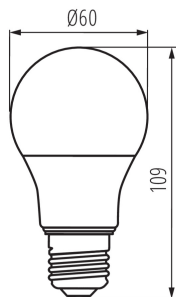

Kanlux IQ-LED A60 представлява благоприятна за окото цветна температура и надеждност, всичко това запазено в класическия дизайн на A60. Новите крушки Kanlux iQ-LED също са с изключителна светлинна ефективност, до 138 лумена на ват, и по този начин по-ниска консумация на енергия. IQ-LED Kanlux осигуряват пълен комфорт на използване и безопасност.

ВИД НА СВЕТЛИНИЯ ИЗТОЧНИК:

Използвана технология за осветление: LED

Ненасочен или насочен: NDLS

захранван или незахранван от електрическата мрежа: MLS

Свързан светлинен източник (CLS): не

Светлинен източник с възможност за настройване на цвета: не

Светлинен източник с голяма яркост: не

Заслонка против заслепяване: не

Регулиране на светлинния поток: не

ПАРАМЕТРИ НА ПРОДУКТА:

Цвят: бял

Възможност за използване с димер: не

Широчина [mm]: 60

Височина [mm]: 109

Дълбочина [mm]: 60

Диаметър [mm]: 60

Номинално напрежение [V]: 220-240 AC

Номинална честота [Hz]: 50

Номинален ток на лампата [mA]: 60

Номинална мощност [W]: 7.8

Сумарния обявен светлинен поток [lm]: 1055

Номинален ъгъл на светлинния сноп [°]: 180

Материал: пластмаса

Материал на дифузера: пластмаса

Източник на светлина: A60

Вид диод: LED SMD

Цвят на светлината: бяла

Date of issue: 02.02.2024, 18:00

Запазва се правото за въвеждане на технически промени. Данните, съдържащи се в този материал, не са правно обвързващи. Фотометрия: резултати, получени по време на изпитване на дадения екземпляр.

BG