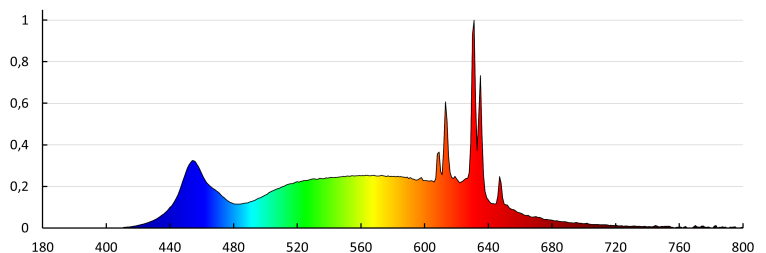

Kanlux

ul. Objazdowa 1-3, 41-922 Radzionków, Poland

36677 IQ-LED A60 7,8W-NW

LED източник на светлина

Светодиодният светлинен източник заменя луминесцентен светлинен източник без вграден баласт с определена мощност.: неприложимо

Количествен показател за фликер (Pst LM): 1,0

Количествен показател за стробоскопичен ефект (SVM): 0,4

ЛОГИСТИЧНИ ДАННИ:

Мерна единица: брой

Как е опаковано: 10

Количество бройки в междинна опаковка: 10

Количество бройки в сборна опаковка: 100

Единично нето тегло [g]: 34

Грамаж [g]: 63.9

Бруто тегло на един брой [g]: 50

Дължина на единична опаковка [cm]: 6

Ширина на единична опаковка [cm]: 6

Височина на единична опаковка [cm]: 10.5

Тегло на кашон [kg]: 6.39

Ширина на кашон [cm]: 33

Височина на кашон [cm]: 24.5

Дължина на кашон [cm]: 66

Вместимост на кашон [m³]: 0.053361

Date of issue: 02.02.2024, 18:00

Запазва се правото за въвеждане на технически промени. Данните, съдържащи се в този материал, не са правно обвързващи. Фотометрия: резултати, получени по време на изпитване на дадения екземпляр.

BG