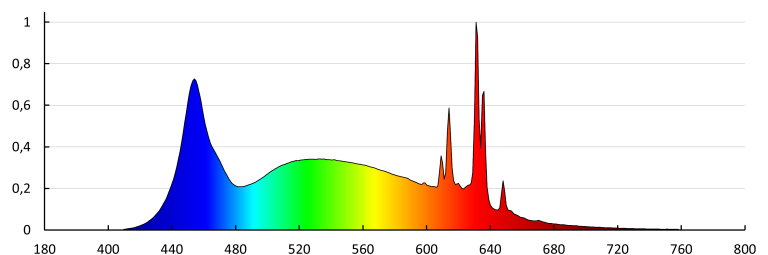

Ширина на единична опаковка [cm]: 6

Височина на единична опаковка [cm]: 10.5

Тегло на кашон [kg]: 6.39

Ширина на кашон [cm]: 33

Височина на кашон [cm]: 24.5

Дължина на кашон [cm]: 66

Вместимост на кашон [m³]: 0.053361