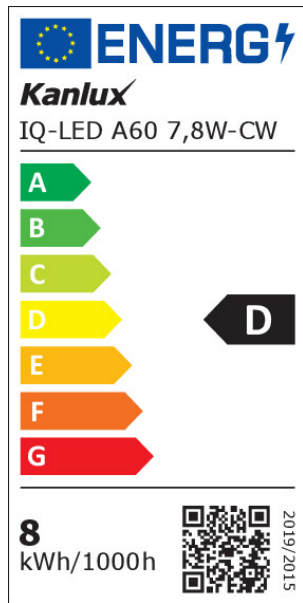

Светлинен източник с голяма яркост: не

Заслонка против заслепяване: не

Регулиране на светлинния поток: не

ПАРАМЕТРИ НА ПРОДУКТА:

Цвят: бял

Възможност за използване с димер: не

Широчина [mm]: 60

Височина [mm]: 109

Дълбочина [mm]: 60

Диаметър [mm]: 60

Номинално напрежение [V]: 220-240 AC

Номинална честота [Hz]: 50

Номинален ток на лампата [mA]: 60

Номинална мощност [W]: 7.8

Сумарния обявен светлинен поток [lm]: 1055

Номинален ъгъл на светлинния сноп [°]: 180

BG

iQ-LED

Kanlux

ul. Objazdowa 1-3, 41-922 Radzionków, Poland

36678 IQ-LED A60 7,8W-CW

LED източник на светлина

Цокъл: E27

Номинален срок на експлоатация [h]: 25000

Брой цикли вкл. / изкл.: ≥ 50000

Формата на светлинния източник: standard

Допълнителна информация: Източник на светлина (LS)

Съдържание на живак: не

ПАРАМЕТРИ ЗА СВЕТИЛНИ ИЗОТЧНИЦИ С НЕОРГАНИЧНИ СВЕТОДИОДИ И ОРГАНИЧНИ СВЕТОДИОДИ: