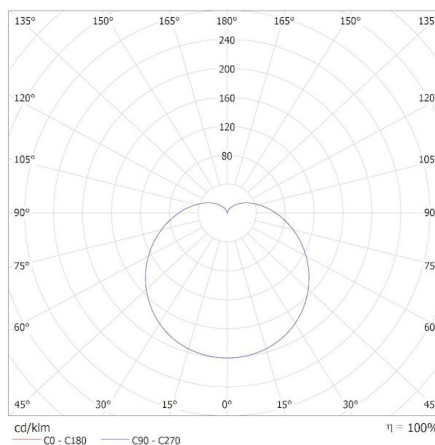

iQ LED

Kanlux

ul. Objazdowa 1-3, 41-922 Radzionków, Poland

36678 IQ-LED A60 7,8W-CW

LED източник на светлина

KANLUX S.A. (kat 36678) IQ-LED A60 7,8W-CW / Krzywa rozsyłu światła (biegunowo)

Date of issue: 02.02.2024, 17:58

Запазва се правото за въвеждане на технически промени. Данните, съдържащи се в този материал, не са правно обвързващи. Фотометрия: резултати, получени по време на изпитване на дадения екземпляр.

BG