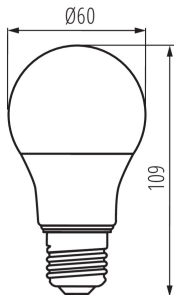

iQ-LED

Kanlux

ul. Objazdowa 1-3, 41-922 Radzionków, Poland

36678 IQ-LED A60 7,8W-CW

LED източник на светлина

5905339366788

Kanlux IQ-LED A60 представлява благоприятна за окото цветна температура и надеждност, всичко това запазено в класическия дизайн на A60. Новите крушки Kanlux iQ-LED също са с изключителна светлинна ефективност, до 138 лумена на ват, и по този начин по-ниска консумация на енергия. IQ-LED Kanlux осигуряват пълен комфорт на използване и безопасност.

ВИД НА СВЕТЛИННИЯ ИЗТОЧНИК:

Използвана технология за осветление: LED

Ненасочен или насочен: NDLS

захранван или незахранван от електрическата мрежа: MLS

Свързан светлинен източник (CLS): не

Светлинен източник с възможност за настройване на цвета: не

Светлинен източник с голяма яркост: не

Заслонка против заслепяване: не

Регулиране на светлинния поток: не

ПАРАМЕТРИ НА ПРОДУКТА:

Цвят: бял

Възможност за използване с димер: не

Широчина [mm]: 60

Височина [mm]: 109

Дълбочина [mm]: 60

Диаметър [mm]: 60

Номинално напрежение [V]: 220-240 AC

Номинална честота [Hz]: 50

Номинален ток на лампата [mA]: 60

Номинална мощност [W]: 7.8

Сумарния обявен светлинен поток [lm]: 1055

Номинален ъгъл на светлинния сноп [°]: 180

Материал: пластмаса

Материал на дифузера: пластмаса

Източник на светлина: A60

Вид диод: LED SMD

Цвят на светлината: хладно бяла

Date of issue: 02.02.2024, 17:58

Запазва се правото за въвеждане на технически промени. Данните, съдържащи се в този материал, не са правно обвързващи. Фотометрия: резултати, получени по време на изпитване на дадения екземпляр.

BG