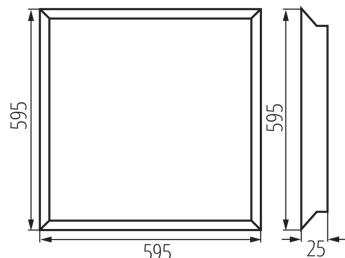

37170 BLINGO 34W 3740 60WW

LED панел за скрит монтаж

BLINGO LED		
BLINGO 34W 4080 120NW	BLINGO U34W 4080 120N	BLINGO 38W 4560 120NW

ACCESSORIES	index	37174	37175	37177
SPN PANEL 120	37336	v	v	v
CLIPS PANEL 120	37338	v	v	v
ADTR 12030 B	27614	v	v	v
ADTR 12030 SR	27612	v	v	v
ADTR 12030 W	27611	v	v	v
ADTR-H 12030 B	33391	v	v	v
ADTR-H 12030 SR	33392	v	v	v
ADTR-H 12030 W	33390	v	v	v

BLINGO							
BLINGO 24W 4320 60NW	BLINGO U24W 4000 60NW	BLINGO 34W 3740 60WW	BLINGO 34W 4080 60NW	BLINGO 34W 4080 60CW	BLINGO U34W 4080 60NW	BLINGO 38W 4560 60NW	

ACCESSORIES	index	37178	37179	37170	37171	37172	37173	37176
SPN PANEL 60-62	37335	v	v	v	v	v	v	v
CLIPS PANEL 60-62	37337	v	v	v	v	v	v	v
ADTR 6060 B	27615	v	v	v	v	v	v	v
ADTR 6060 SR	27610	v	v	v	v	v	v	v
ADTR 6060 W	27613	v	v	v	v	v	v	v
ADTR-S 6060 W	27616	v	v	v	v	v	v	v
ADTR-H 6060 B	29845	v	v	v	v	v	v	v
ADTR-H 6060 SR	29844	v	v	v	v	v	v	v
ADTR-H 6060 W	29843	v	v	v	v	v	v	v
ADTR-S-H 6060 W	27617	v	v	v	v	v	v	v
ADTR-H 76MM 6060 W	33398	v	v	v	v	v	v	v

Експлоатационен срок на лампата [h] : 50000

Коефициент на запазване на светлинния поток на лампата след изтичане на номиналния срок на експлоатация: L70B50

Брой цикли вкл. / изкл. : ≥ 50000

Ъгъл на светене [°]: 115

Обхват на околната температура, на която може да бъде изложен продуктът [°C]: 5÷25

Материал на корпуса : стомана

Материал на панела/на рамката : стомана

Обхват на напречните сечения на използваните кабели [mm²]: 1-2,5

Степен на защита IP : 20

Допълнителна информация: LED източника на светлина юже да се замени само от квалифициран персонал (сервиз на Kanlux)

Допълнителна информация: Контролния панел или контролното оборудване може да се заменят от потребителя

ПАРАМЕТРИ ЗА СВЕТИЛНИ ИЗТОЧНИЦИ С НЕОРГАНИЧНИ СВЕТОДИОДИ И ОРГАНИЧНИ СВЕТОДИОДИ:

Корелираната цветна температура [K]: 3000

Устойчивост на цвета в елипсите на Макадам : 6

Индекс на цвето предаване: 80

Коефициент на дълготрайност: 0,9

Експлоатационен фактор: 0,96

ЛОГИСТИЧНИ ДАННИ:

Мерна единица: брой

Как е опаковано : 5

Количество бройки в междинна опаковка : 1

Количество бройки в сборна опаковка : 5

Единично нето тегло [g] : 1300

Грамаж [g] : 1742

Дължина на единична опаковка [cm] : 60

Ширина на единична опаковка [cm] : 3

Височина на единична опаковка [cm] : 61.5

Тегло на кашон [kg] : 8.71

Ширина на кашон [cm] : 17

Височина на кашон [cm] : 63

Дължина на кашон [cm] : 61

Вместимост на кашон [m³] : 0.065331

ДОПЪЛНИТЕЛНА ИНФОРМАЦИЯ:

- 5-годишна Гаранция при спазване на гаранционните