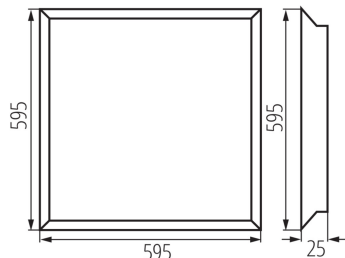

37171 BLINGO 34W 4080 60NW

LED панел за скрит монтаж

		BLINGO						
		BLINGO 24W 4320 60NW	BLINGO U24W 4000 60NW	BLINGO 34W 3740 60WW	BLINGO 34W 4080 60NW	BLINGO 34W 4080 60CW	BLINGO U34W 4080 60NW	BLINGO 38W 4560 60NW
ACCESSORIES	index	37178	37179	37170	37171	37172	37173	37176
SPN PANEL 60-62	37335	v	v	v	v	v	v	v
CLIPS PANEL 60-62	37337	v	v	v	v	v	v	v
ADTR 6060 B	27615	v	v	v	v	v	v	v
ADTR 6060 SR	27610	v	v	v	v	v	v	v
ADTR 6060 W	27613	v	v	v	v	v	v	v
ADTR-S 6060 W	27616	v	v	v	v	v	v	v
ADTR-H 6060 B	29845	v	v	v	v	v	v	v
ADTR-H 6060 SR	29844	v	v	v	v	v	v	v
ADTR-H 6060 W	29843	v	v	v	v	v	v	v
ADTR-S-H 6060 W	27617	v	v	v	v	v	v	v
ADTR-H 76MM 6060 W	33398	v	v	v	v	v	v	v

		BLINGO		
		BLINGO 34W 4080 120NW	BLINGO U34W 4080 120N	BLINGO 38W 4560 120NW
ACCESSORIES	index	37174	37175	37177
SPN PANEL 120	37336	v	v	v
CLIPS PANEL 120	37338	v	v	v
ADTR 12030 B	27614	v	v	v
ADTR 12030 SR	27612	v	v	v
ADTR 12030 W	27611	v	v	v
ADTR-H 12030 B	33391	v	v	v
ADTR-H 12030 SR	33392	v	v	v
ADTR-H 12030 W	33390	v	v	v

Експлоатационен срок на лампата [h] : 50000

Коефициент на запазване на светлинния поток на лампата след изтичане на номиналния срок на експлоатация: L70B50

Брой цикли вкл. / изкл. : ≥ 50000

Ъгъл на светене [°]: 115

Обхват на околната температура, на която може да бъде изложен продуктът [°C]: 5÷25

Материал на корпуса : стомана

Материал на панела/на рамката : стомана

Обхват на напречните сечения на използваните кабели [mm²]: 1-2,5

Степен на защита IP : 20

Допълнителна информация: LED източника на светлина юже да се замени само от квалифициран персонал (сервиз на Kanlux)

Допълнителна информация: Контролният панел или контролното оборудване може да се заменят от потребителя
Photobiological safety: RG1

ПАРАМЕТРИ ЗА СВЕТИЛНИ ИЗТОЧНИЦИ С НЕОРГАНИЧНИ СВЕТОДИОДИ И ОРГАНИЧНИ СВЕТОДИОДИ:

Корелираната цветна температура [K]: 4000

Устойчивост на цвета в елипсите на Макадам : 6

Индекс на цвето предаване: 80

Коефициент на дълготрайност: 0,9

Експлоатационен фактор: 0,96

ЛОГИСТИЧНИ ДАННИ:

Мерна единица: брой

Как е опаковано : 5

Количество бройки в междинна опаковка : 1

Количество бройки в сборна опаковка : 5

Единично нето тегло [g] : 1370

Грамаж [g] : 1800

Дължина на единична опаковка [cm] : 60

Ширина на единична опаковка [cm] : 3

Височина на единична опаковка [cm] : 62

Тегло на кашон [kg] : 9

Ширина на кашон [cm] : 17

Височина на кашон [cm] : 63

Дължина на кашон [cm] : 61.5

Вместимост на кашон [m³] : 0.065867

ДОПЪЛНИТЕЛНА ИНФОРМАЦИЯ:

Date of issue: 23.11.2023, 12:15

Запазва се правото за въвеждане на технически промени. Данните, съдържащи се в този материал, не са правно обвързващи. Фотометрия: резултати, получени по време на изпитване на дадения екземпляр.