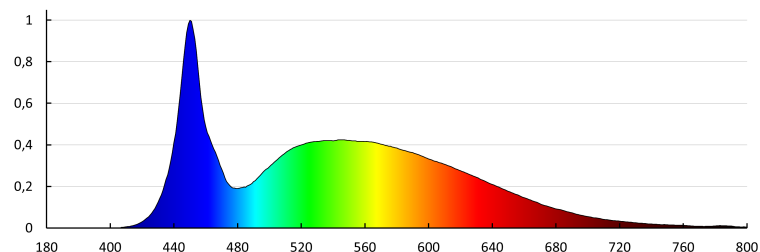

37172 BLINGO 34W 4080 60CW

LED панел за скрит монтаж

условия, достъпни в уебсайта