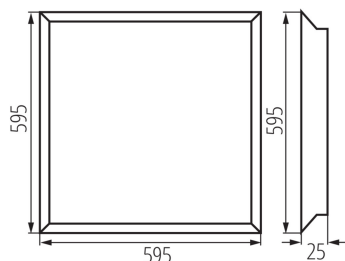

37173 BLINGO U34W 4080 60NW

LED панел за скрит монтаж

		BLINGO						
		BLINGO 24W 4320 60NW	BLINGO U24W 4000 60NW	BLINGO 34W 3740 60WW	BLINGO 34W 4080 60NW	BLINGO 34W 4080 60CW	BLINGO U34W 4080 60NW	BLINGO 38W 4560 60NW
ACCESSORIES	index	37178	37179	37170	37171	37172	37173	37176
SPN PANEL 60-62	37335	v	v	v	v	v	v	v
CLIPS PANEL 60-62	37337	v	v	v	v	v	v	v
ADTR 6060 B	27615	v	v	v	v	v	v	v
ADTR 6060 SR	27610	v	v	v	v	v	v	v
ADTR 6060 W	27613	v	v	v	v	v	v	v
ADTR-S 6060 W	27616	v	v	v	v	v	v	v
ADTR-H 6060 B	29845	v	v	v	v	v	v	v
ADTR-H 6060 SR	29844	v	v	v	v	v	v	v
ADTR-H 6060 W	29843	v	v	v	v	v	v	v
ADTR-S-H 6060 W	27617	v	v	v	v	v	v	v
ADTR-H 76MM 6060 W	33398	v	v	v	v	v	v	v

		BLINGO		
		BLINGO 34W 4080 120NW	BLINGO U34W 4080 120N	BLINGO 38W 4560 120NW
ACCESSORIES	index	37174	37175	37177
SPN PANEL 120	37336	v	v	v
CLIPS PANEL 120	37338	v	v	v
ADTR 12030 B	27614	v	v	v
ADTR 12030 SR	27612	v	v	v
ADTR 12030 W	27611	v	v	v
ADTR-H 12030 B	33391	v	v	v
ADTR-H 12030 SR	33392	v	v	v
ADTR-H 12030 W	33390	v	v	v

Цвят на светлината: бяла

Експлоатационен срок на лампата [h]: 50000

Коефициент на запазване на светлинния поток на лампата след изтичане на номиналния срок на експлоатация: L70B50

Брой цикли вкл. / изкл.: ≥ 50000

Ъгъл на светене [°]: 90

Обхват на околната температура, на която може да бъде изложен продуктът [°C]: 5÷25

тип абажур: микропризматичен

Материал на корпуса: стомана

Материал на панела/на рамката: стомана

Обхват на напречните сечения на използваните кабели [mm²]: 1-2,5

Степен на защита IP: 20

UGR: <19

Допълнителна информация: LED източника на светлина юже да се замени само от квалифициран персонал (сервиз на Kanlux)

Допълнителна информация: Контролния панел или контролното оборудване може да се заменят от потребителя

ПАРАМЕТРИ ЗА СВЕТИЛНИ ИЗТОЧНИЦИ С НЕОРГАНИЧНИ СВЕТОДИОДИ И ОРГАНИЧНИ СВЕТОДИОДИ:

Корелираната цветна температура [K]: 4000

Устойчивост на цвета в елипсите на Макадам : 6

Индекс на цвето предаване: 80

Коефициент на дълготрайност: 0,9

Експлоатационен фактор: 0,96

ЛОГИСТИЧНИ ДАННИ:

Мерна единица: брой

Как е опаковано: 5

Количество бройки в междинна опаковка: 1

Количество бройки в сборна опаковка: 5

Единично нето тегло [g]: 1594

Грамаж [g]: 2026

Дължина на единична опаковка [cm]: 60.5

Ширина на единична опаковка [cm]: 3

Височина на единична опаковка [cm]: 61.5

Тегло на кашон [kg]: 10.13

Ширина на кашон [cm]: 16.5

Височина на кашон [cm]: 63

Дължина на кашон [cm]: 61.5

Вместимост на кашон [m³]: 0.063929