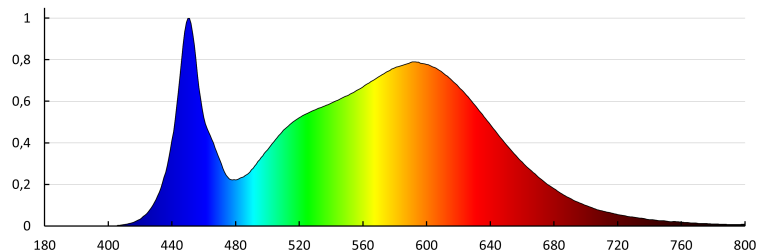

37173 BLINGO U34W 4080 60NW

LED панел за скрит монтаж

ДОПЪЛНИТЕЛНА ИНФОРМАЦИЯ:

- 5-годишна Гаранция при спазване на гаранционните условия, достъпни в уебсайта