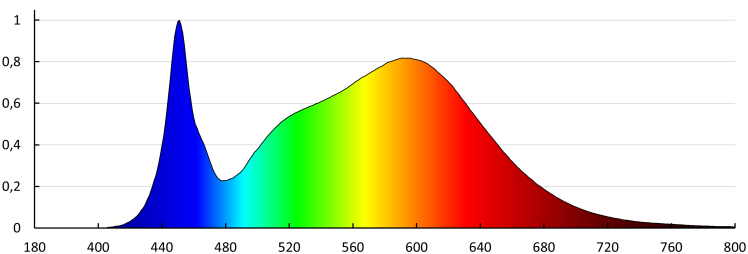

37174 BLINGO 34W 4080 120NW

LED панел за скрит монтаж

BLINGO				
ACCESSORIES				
	index	37174	37175	37177
SPN PANEL 120	37336	v	v	v
CLIPS PANEL 120	37338	v	v	v
ADTR 12030 B	27614	v	v	v
ADTR 12030 SR	27612	v	v	v
ADTR 12030 W	27611	v	v	v
ADTR-H 12030 B	33391	v	v	v
ADTR-H 12030 SR	33392	v	v	v
ADTR-H 12030 W	33390	v	v	v

- 5-годишна Гаранция при спазване на гаранционните условия, достъпни в уебсайта