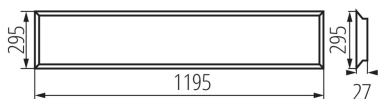

37174 BLINGO 34W 4080 120NW

LED панел за скрит монтаж

		BLINGO						
		BLINGO 24W 4320 60NW	BLINGO U24W 4000 60NW	BLINGO 34W 3740 60WW	BLINGO 34W 4080 60NW	BLINGO 34W 4080 60CW	BLINGO U34W 4080 60NW	BLINGO 38W 4560 60NW
ACCESSORIES	Index	37178	37179	37170	37171	37172	37173	37176
SPN PANEL 60-62	37335	v	v	v	v	v	v	v
CLIPS PANEL 60-62	37337	v	v	v	v	v	v	v
ADTR 6060 B	27615	v	v	v	v	v	v	v
ADTR 6060 SR	27610	v	v	v	v	v	v	v
ADTR 6060 W	27613	v	v	v	v	v	v	v
ADTR-S 6060 W	27616	v	v	v	v	v	v	v
ADTR-H 6060 B	29845	v	v	v	v	v	v	v
ADTR-H 6060 SR	29844	v	v	v	v	v	v	v
ADTR-H 6060 W	29843	v	v	v	v	v	v	v
ADTR-S-H 6060 W	27617	v	v	v	v	v	v	v
ADTR-H 76MM 6060 W	33398	v	v	v	v	v	v	v

Експлоатационен срок на лампата [h] : 50000

Коефициент на запазване на светлинния поток на лампата след изтичане на номиналния срок на експлоатация:
L70B50

Брой цикли вкл. / изкл. : ≥ 50000

Ъгъл на светене [°]: 115

Обхват на околната температура, на която може да бъде изложен продуктът [°C]: 5÷25

Материал на корпуса : стомана

Материал на панела/на рамката : стомана

Обхват на напречните сечения на използваните кабели [mm²]: 1-2,5

Степен на защита IP : 20

Допълнителна информация: LED източника на светлина юже да се замени само от квалифициран персонал (сервиз на Kanlux)

Допълнителна информация: Контролният панел или контролното оборудване може да се заменят от потребителя

Photobiological safety: RG1

ПАРАМЕТРИ ЗА СВЕТИЛНИ ИЗТОЧНИЦИ С НЕОРГАНИЧНИ СВЕТОДИОДИ И ОРГАНИЧНИ СВЕТОДИОДИ:

Корелираната цветна температура [K]: 4000

Устойчивост на цвета в елипсите на Макадам : 6

Индекс на цвето предаване: 80

Коефициент на дълготрайност: 0,9

Експлоатационен фактор: 0,96

ЛОГИСТИЧНИ ДАННИ:

Мерна единица: брой

Как е опаковано : 5

Количество бройки в междинна опаковка : 1

Количество бройки в сборна опаковка : 5

Единично нето тегло [g]: 1318

Грамаж [g]: 1810

Дължина на единична опаковка [cm]: 120.5

Ширина на единична опаковка [cm]: 3

Височина на единична опаковка [cm]: 31.5

Тегло на кашон [kg]: 9.05

Ширина на кашон [cm]: 16.5

Височина на кашон [cm]: 33

Дължина на кашон [cm]: 121.5

Вместимост на кашон [m³]: 0.066157

ДОПЪЛНИТЕЛНА ИНФОРМАЦИЯ: