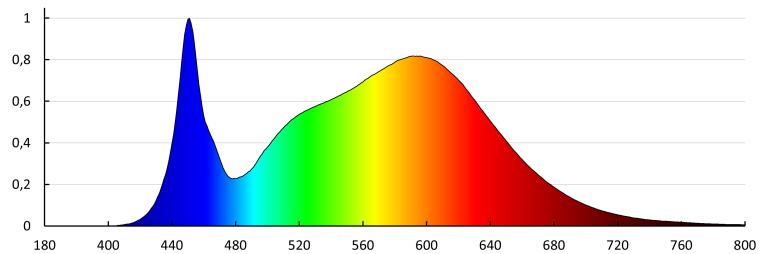

37175 BLINGO U34W 4080 120N

LED панел за скрит монтаж

ДОПЪЛНИТЕЛНА ИНФОРМАЦИЯ:

- 5-годишна Гаранция при спазване на гаранционните условия, достъпни в уебсайта