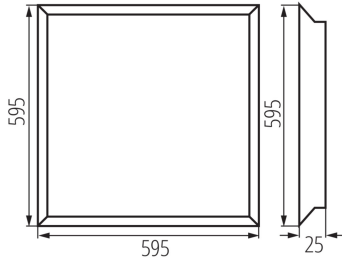

37176 BLINGO 38W 4560 60NW

LED панел за скрит монтаж

ACCESSORIES	index	BLINGO						
		BLINGO 24W 4320 60NW	BLINGO U24W 4000 60NW	BLINGO 34W 3740 60WW	BLINGO 34W 4080 60NW	BLINGO 34W 4080 60CW	BLINGO U34W 4080 60NW	BLINGO 38W 4560 60NW
SPN PANEL 60-62	37335	v	v	v	v	v	v	v
CLIPS PANEL 60-62	37337	v	v	v	v	v	v	v
ADTR 6060 B	27615	v	v	v	v	v	v	v
ADTR 6060 SR	27610	v	v	v	v	v	v	v
ADTR 6060 W	27613	v	v	v	v	v	v	v
ADTR-S 6060 W	27616	v	v	v	v	v	v	v
ADTR-H 6060 B	29845	v	v	v	v	v	v	v
ADTR-H 6060 SR	29844	v	v	v	v	v	v	v
ADTR-H 6060 W	29843	v	v	v	v	v	v	v
ADTR-S-H 6060 W	27617	v	v	v	v	v	v	v
ADTR-H 76MM 6060 W	33398	v	v	v	v	v	v	v

ACCESSORIES	index	BLINGO		
		BLINGO 34W 4080 120NW	BLINGO U34W 4080 120N	BLINGO 38W 4560 120NW
SPN PANEL 120	37336	v	v	v
CLIPS PANEL 120	37338	v	v	v
ADTR 12030 B	27614	v	v	v
ADTR 12030 SR	27612	v	v	v
ADTR 12030 W	27611	v	v	v
ADTR-H 12030 B	33391	v	v	v
ADTR-H 12030 SR	33392	v	v	v
ADTR-H 12030 W	33390	v	v	v

Експлоатационен срок на лампата [h] : 50000

Коефициент на запазване на светлинния поток на лампата след изтичане на номиналния срок на експлоатация: L70B50

Брой цикли вкл. / изкл. : ≥ 50000

Ъгъл на светене [°]: 115

Обхват на околната температура, на която може да бъде изложен продуктът [°C]: 5÷25

Материал на корпуса : стомана

Материал на панела/на рамката : стомана

Обхват на напречните сечения на използваните кабели [mm²]: 1-2,5

Степен на защита IP : 20

Допълнителна информация: LED източника на светлина юже да се замени само от квалифициран персонал (сервиз на Kanlux)

Допълнителна информация: Контролният панел или контролното оборудване може да се заменят от потребителя

ПАРАМЕТРИ ЗА СВЕТИЛНИ ИЗТОЧНИЦИ С НЕОРГАНИЧНИ СВЕТОДИОДИ И ОРГАНИЧНИ СВЕТОДИОДИ:

Корелираната цветна температура [K]: 4000

Устойчивост на цвета в елипсите на Макадам : 6

Индекс на цвето предаване: 80

Коефициент на дълготрайност: 0,9

Експлоатационен фактор: 0,96

ЛОГИСТИЧНИ ДАННИ:

Мерна единица: брой

Как е опаковано: 5

Количество бройки в междинна опаковка: 1

Количество бройки в сборна опаковка: 5

Единично нето тегло [g]: 1308

Грамаж [g]: 1740

Дължина на единична опаковка [cm]: 60

Ширина на единична опаковка [cm]: 3

Височина на единична опаковка [cm]: 62

Тегло на кашон [kg]: 8.7

Ширина на кашон [cm]: 17

Височина на кашон [cm]: 63

Дължина на кашон [cm]: 61.5

Вместимост на кашон [m³]: 0.065867

ДОПЪЛНИТЕЛНА ИНФОРМАЦИЯ:

- 5-годишна Гаранция при спазване на гаранционните