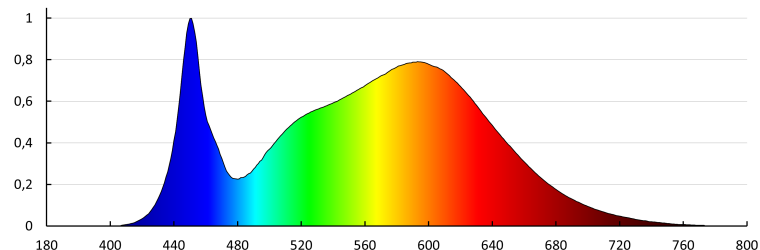

37176 BLINGO 38W 4560 60NW

LED панел за скрит монтаж

условия, достъпни в уебсайта