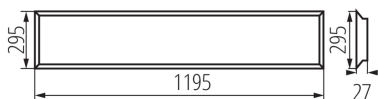

37177 BLINGO 38W 4560 120NW

LED панел за скрит монтаж

ACCESSORIES	index	BLINGO						
		BLINGO 24W 4320 60NW	BLINGO U24W 4000 60NW	BLINGO 34W 3740 60WW	BLINGO 34W 4080 60NW	BLINGO 34W 4080 60CW	BLINGO U34W 4080 60NW	BLINGO 38W 4560 60NW
SPN PANEL 60-62	37335	v	v	v	v	v	v	v
CLIPS PANEL 60-62	37337	v	v	v	v	v	v	v
ADTR 6060 B	27615	v	v	v	v	v	v	v
ADTR 6060 SR	27610	v	v	v	v	v	v	v
ADTR 6060 W	27613	v	v	v	v	v	v	v
ADTR-S 6060 W	27616	v	v	v	v	v	v	v
ADTR-H 6060 B	29845	v	v	v	v	v	v	v
ADTR-H 6060 SR	29844	v	v	v	v	v	v	v
ADTR-H 6060 W	29843	v	v	v	v	v	v	v
ADTR-S-H 6060 W	27617	v	v	v	v	v	v	v
ADTR-H 76MM 6060 W	33398	v	v	v	v	v	v	v

ACCESSORIES	index	BLINGO		
		BLINGO 34W 4080 120NW	BLINGO U34W 4080 120N	BLINGO 38W 4560 120NW
SPN PANEL 120	37336	v	v	v
CLIPS PANEL 120	37338	v	v	v
ADTR 12030 B	27614	v	v	v
ADTR 12030 SR	27612	v	v	v
ADTR 12030 W	27611	v	v	v
ADTR-H 12030 B	33391	v	v	v
ADTR-H 12030 SR	33392	v	v	v
ADTR-H 12030 W	33390	v	v	v

Експлоатационен срок на лампата [h] : 50000

Коефициент на запазване на светлинния поток на лампата след изтичане на номиналния срок на експлоатация: L70B50

Брой цикли вкл. / изкл. : ≥ 50000

Ъгъл на светене [°]: 115

Обхват на околната температура, на която може да бъде изложен продуктът [°C]: 5÷25

Материал на корпуса : стомана

Материал на панела/на рамката : стомана

Обхват на напречните сечения на използваните кабели [mm²]: 1-2,5

Степен на защита IP : 20

Допълнителна информация: LED източника на светлина юже да се замени само от квалифициран персонал (сервиз на Kanlux)

Допълнителна информация: Контролния панел или контролното оборудване може да се заменят от потребителя

ПАРАМЕТРИ ЗА СВЕТИЛНИ ИЗТОЧНИЦИ С НЕОРГАНИЧНИ СВЕТОДИОДИ И ОРГАНИЧНИ СВЕТОДИОДИ:

Корелираната цветна температура [K]: 4000

Устойчивост на цвета в елипсите на Макадам : 6

Индекс на цвето предаване: 80

Коефициент на дълготрайност: 0,9

Експлоатационен фактор: 0,96

ЛОГИСТИЧНИ ДАННИ:

Мерна единица: брой

Как е опаковано: 5

Количество бройки в междинна опаковка: 1

Количество бройки в сборна опаковка: 5

Единично нето тегло [g]: 1318

Грамаж [g]: 1810

Дължина на единична опаковка [cm]: 120.5

Ширина на единична опаковка [cm]: 3

Височина на единична опаковка [cm]: 31.5

Тегло на кашон [kg]: 9.05

Ширина на кашон [cm]: 16.5

Височина на кашон [cm]: 33

Дължина на кашон [cm]: 121.5

Вместимост на кашон [m³]: 0.066157

ДОПЪЛНИТЕЛНА ИНФОРМАЦИЯ:

- 5-годишна Гаранция при спазване на гаранционните