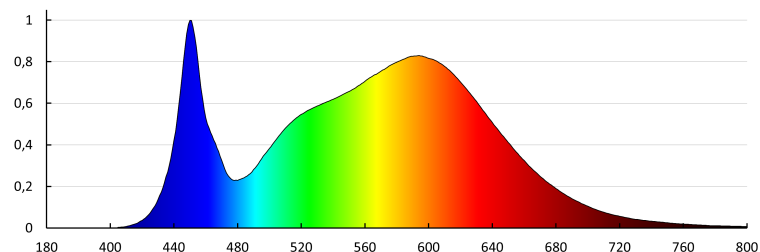

37177 BLINGO 38W 4560 120NW

LED панел за скрит монтаж

условия, достъпни в уебсайта