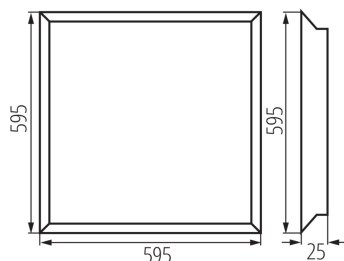

37178 BLINGO 24W 4320 60NW

LED панел за скрит монтаж

ACCESSORIES	index	BLINGO						
		BLINGO 24W 4320 60NW	BLINGO U24W 4000 60NW	BLINGO 34W 3740 60WW	BLINGO 34W 4080 60NW	BLINGO 34W 4080 60CW	BLINGO U34W 4080 60NW	BLINGO 38W 4560 60NW
SPN PANEL 60-62	37335	v	v	v	v	v	v	v
CLIPS PANEL 60-62	37337	v	v	v	v	v	v	v
ADTR 6060 B	27615	v	v	v	v	v	v	v
ADTR 6060 SR	27610	v	v	v	v	v	v	v
ADTR 6060 W	27613	v	v	v	v	v	v	v
ADTR-S 6060 W	27616	v	v	v	v	v	v	v
ADTR-H 6060 B	29845	v	v	v	v	v	v	v
ADTR-H 6060 SR	29844	v	v	v	v	v	v	v
ADTR-H 6060 W	29843	v	v	v	v	v	v	v
ADTR-S-H 6060 W	27617	v	v	v	v	v	v	v
ADTR-H 76MM 6060 W	33398	v	v	v	v	v	v	v

ACCESSORIES	index	BLINGO		
		BLINGO 34W 4080 120NW	BLINGO U34W 4080 120N	BLINGO 38W 4560 120NW
SPN PANEL 120	37336	v	v	v
CLIPS PANEL 120	37338	v	v	v
ADTR 12030 B	27614	v	v	v
ADTR 12030 SR	27612	v	v	v
ADTR 12030 W	27611	v	v	v
ADTR-H 12030 B	33391	v	v	v
ADTR-H 12030 SR	33392	v	v	v
ADTR-H 12030 W	33390	v	v	v

Експлоатационен срок на лампата [h] : 50000

Коефициент на запазване на светлинния поток на лампата след изтичане на номиналния срок на експлоатация: L70B50

Брой цикли вкл. / изкл. : ≥ 50000

Ъгъл на светене [°]: 115

Обхват на околната температура, на която може да бъде изложен продуктът [°C]: 5÷25

Материал на корпуса : стомана

Материал на панела/на рамката : стомана

Обхват на напречните сечения на използваните кабели [mm²]: 1-2,5

Степен на защита IP : 20

Допълнителна информация: LED източника на светлина юже да се замени само от квалифициран персонал (сервиз на Kanlux)

Допълнителна информация: Контролния панел или контролното оборудване може да се заменят от потребителя

ПАРАМЕТРИ ЗА СВЕТИЛНИ ИЗТОЧНИЦИ С НЕОРГАНИЧНИ СВЕТОДИОДИ И ОРГАНИЧНИ СВЕТОДИОДИ:

Корелираната цветна температура [K]: 4000

Устойчивост на цвета в елипсите на Макадам : 6

Индекс на цвето предаване: 80

Коефициент на дълготрайност: 0,9

Експлоатационен фактор: 0,96

ЛОГИСТИЧНИ ДАННИ:

Мерна единица: брой

Как е опаковано: 5

Количество бройки в междинна опаковка: 1

Количество бройки в сборна опаковка: 5

Единично нето тегло [g]: 1542

Грамаж [g]: 1976

Дължина на единична опаковка [cm]: 60

Ширина на единична опаковка [cm]: 3

Височина на единична опаковка [cm]: 62

Тегло на кашон [kg]: 9.88

Ширина на кашон [cm]: 12

Височина на кашон [cm]: 62.5

Дължина на кашон [cm]: 61

Вместимост на кашон [m³]: 0.04575

ДОПЪЛНИТЕЛНА ИНФОРМАЦИЯ:

- 5-годишна Гаранция при спазване на гаранционните