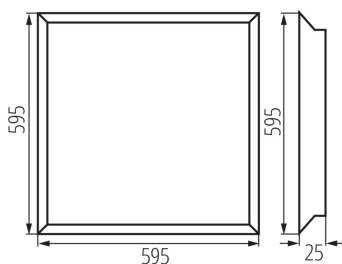

37179 BLINGO U24W 4000 60NW

LED панел за скрит монтаж

5905339371799

PRODUKT Z ATYSTEM

Kanlux BLINGO LED са панели с подсветка. Снабдени са с разклонителна кутия с бърза връзка, която позволява свързване на панелите помежду си, а също така ускорява монтажа им. LED панелите Kanlux BLINGO имат вградено захранване, благодарение на което можем да ги поставим в подходящата рамка Kanlux ADTR и да извършим повърхностен монтаж на панелите. LED панелите Kanlux BLINGO са с набраздена рамка и тяхната светлинна ефективност е до 110lm/W.

ВИД НА СВЕТИЛНИЯ ИЗТОЧНИК:

Използвана технология за осветление: LED

Ненасочен или насочен: NDLS

захранван или незахранван от електрическата мрежа: NMLS

Свързан светлинен източник (CLS): не

Светлинен източник с възможност за настройване на цвета: не

Светлинен източник с голяма яркост: не

Заслонка против заслепяване: не

Регулиране на светлинния поток: не

ПАРАМЕТРИ НА ПРОДУКТА:

Цвят: бял

Място на монтаж: за вграждане в таван

Място на приложение: на закрито

Минимално разстояние от осветявания обект: 0,5m

Възможност за използване с димер: не

Продуктът не е подходящ за прикриване с

термоизолационен материал: да

Захранващо устройство, включено в комплекта: да

Дължина [mm]: 595

Широчина [mm]: 595

Височина [mm]: 25

Интегриран LED източник на светлина: да

Номинално напрежение [V]: 220-240 AC

Номинална честота [Hz]: 50

Максимална мощност [W]: 24

Категория на защита от токов удар: I

Материал на дифузера: пластмаса

Вид диод: LED SMD

Светлинен поток на осветителното тяло [lm]: 4000

Цвят на светлината: бяла