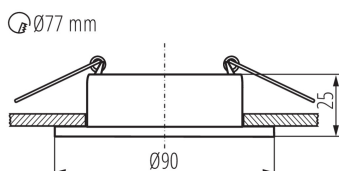

37250 FELINE DSO B/B

Пръстен на точково осветително тяло

5905339372505

unique
LIGHT
effect

MODULAR
frame

Kanlux FELINE DSO са кръгли, елегантни капси за таван. Налични са 6 различни цветове версии, които можете да съобразите с цветовете на вашия интериор. Допълнителна украса на отвора е ярка ивица (пръстен), опасваща източника на светлина.

ПАРАМЕТРИ НА ПРОДУКТА:

Цвят: черен

Място на монтаж: за вграждане в таван

Място на приложение: на закрито

Минимално разстояние от осветявания обект: 0,5m
декоративен пръстен без керамична фасунга: да

Продуктът не е подходящ за прикриване с термоизолационен материал: да

източник на светлина включен в комплекта: не

Височина [mm]: 25

Диаметър [mm]: 90

Монтажен отвор [mm]: Ø77

Номинално напрежение [V]: 12 AC; 12 DC; 220-240 AC

Максимална мощност [W]: max 10

Категория на защита от токов удар: II/III

Източник на светлина: MR16/PAR16

Цокъл: Gx5,3/GU10

Обхват на околната температура, на която може да бъде изложен продуктът [°C]: 5÷25

Материал на корпуса: сплав на алуминий

Ъглова настройка на осветителното тяло: none

Степен на защита IP: 20

ЛОГИСТИЧНИ ДАННИ:

Мерна единица: брой

Как е опаковано: 50

Количество бройки в междинна опаковка: 1

Количество бройки в сборна опаковка: 50

Единично нето тегло [g]: 90

Грамаж [g]: 128.6

Дължина на единична опаковка [cm]: 10

Ширина на единична опаковка [cm]: 4

Височина на единична опаковка [cm]: 10

Тегло на кашон [kg]: 6.43

Ширина на кашон [cm]: 23

Височина на кашон [cm]: 22.5

Дължина на кашон [cm]: 52.5