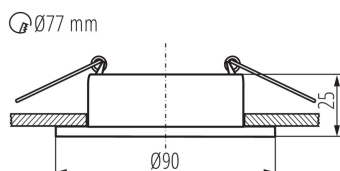

37251 FELINE DSO G/B

Пръстен на точково осветително тяло

5905339372512

unique
LIGHT
effect

MODULAR
frame

Kanlux FELINE DSO са кръгли, елегантни капси за таван. Налични са 6 различни цветове версии, които можете да съобразите с цветовете на вашия интериор. Допълнителна украса на отвора е ярка ивица (пръстен), опасаваща източника на светлина.

ПАРАМЕТРИ НА ПРОДУКТА:

Цвят: златен / черен

Място на монтаж: за вграждане в таван

Място на приложение: на закрито

Минимално разстояние от осветявания обект: 0,5m
декоративен пръстен без керамична фасунга: да

Продуктът не е подходящ за прикриване с термоизолационен материал: да

Източник на светлина включен в комплекта: не

Височина [mm]: 25

Диаметър [mm]: 90

Монтажен отвор [mm]: Ø77

Номинално напрежение [V]: 12 AC; 12 DC; 220-240 AC

Максимална мощност [W]: max 10

Категория на защита от токов удар: II/III

Източник на светлина: MR16/PAR16

Цокъл: Gx5,3/GU10

Обхват на околната температура, на която може да бъде изложен продуктът [°C]: 5÷25

Материал на корпуса: сплав на алуминий

Ъглова настройка на осветителното тяло: none

Степен на защита IP: 20

ЛОГИСТИЧНИ ДАННИ:

Мерна единица: брой

Как е опаковано: 50

Количество бройки в междинна опаковка: 1

Количество бройки в сборна опаковка: 50

Единично нето тегло [g]: 90

Грамаж [g]: 128.6

Дължина на единична опаковка [cm]: 10

Ширина на единична опаковка [cm]: 4

Височина на единична опаковка [cm]: 10

Тегло на кашон [kg]: 6.43

Ширина на кашон [cm]: 23

Височина на кашон [cm]: 22.5

Дължина на кашон [cm]: 52.5