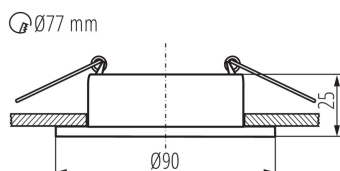

37252 FELINE DSO W/B

Пръстен на точково осветително тяло

5905339372529

unique
LIGHT
effect

MODULAR
frame

Kanlux FELINE DSO са кръгли, елегантни капси за таван. Налични са 6 различни цветове версии, които можете да съобразите с цветовете на вашия интериор. Допълнителна украса на отвора е ярка ивица (пръстен), опасаваща източника на светлина.

ПАРАМЕТРИ НА ПРОДУКТА:

Цвят: бял/черен

Място на монтаж: за вграждане в таван

Място на приложение: на закрито

Минимално разстояние от осветявания обект: 0,5m
декоративен пръстен без керамична фасунга: да

Продуктът не е подходящ за прикриване с термоизолационен материал: да

източник на светлина включен в комплекта: не

Височина [mm]: 25

Диаметър [mm]: 90

Монтажен отвор [mm]: Ø77

Номинално напрежение [V]: 12 AC; 12 DC; 220-240 AC

Максимална мощност [W]: max 10

Категория на защита от токов удар: II/III

Източник на светлина: MR16/PAR16

Цокъл: Gx5,3/GU10

Обхват на околната температура, на която може да бъде изложен продуктът [°C]: 5÷25

Материал на корпуса: сплав на алуминий

Ъглова настройка на осветителното тяло: none

Степен на защита IP: 20

ЛОГИСТИЧНИ ДАННИ:

Мерна единица: брой

Как е опаковано: 50

Количество бройки в междинна опаковка: 1

Количество бройки в сборна опаковка: 50

Единично нето тегло [g]: 90

Грамаж [g]: 128.6

Дължина на единична опаковка [cm]: 10

Ширина на единична опаковка [cm]: 4

Височина на единична опаковка [cm]: 10

Тегло на кашон [kg]: 6.43

Ширина на кашон [cm]: 23

Височина на кашон [cm]: 22.5

Дължина на кашон [cm]: 52.5