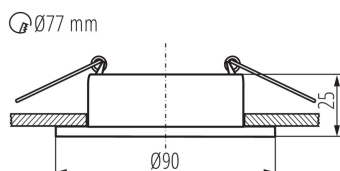

37253 FELINE DSO W/W

Пръстен на точково осветително тяло

5905339372536

unique
LIGHT
effect

MODULAR
frame

Kanlux FELINE DSO са кръгли, елегантни капси за таван. Налични са 6 различни цветове версии, които можете да съобразите с цветовете на вашия интериор. Допълнителна украса на отвора е ярка ивица (пръстен), опасаваща източника на светлина.

ПАРАМЕТРИ НА ПРОДУКТА:

Цвят: бял

Място на монтаж: за вграждане в таван

Място на приложение: на закрито

Минимално разстояние от осветявания обект: 0,5m
декоративен пръстен без керамична фасунга: да

Продуктът не е подходящ за прикриване с термоизолационен материал: да

източник на светлина включен в комплекта: не

Височина [mm]: 25

Диаметър [mm]: 90

Монтажен отвор [mm]: Ø77

Номинално напрежение [V]: 12 AC; 12 DC; 220-240 AC

Максимална мощност [W]: max 10

Категория на защита от токов удар: II/III

Източник на светлина: MR16/PAR16

Цокъл: Gx5,3/GU10

Обхват на околната температура, на която може да бъде изложен продуктът [°C]: 5÷25

Материал на корпуса: сплав на алуминий

Ъглова настройка на осветителното тяло: none

Степен на защита IP: 20

ЛОГИСТИЧНИ ДАННИ:

Мерна единица: брой

Как е опаковано: 50

Количество бройки в междинна опаковка: 1

Количество бройки в сборна опаковка: 50

Единично нето тегло [g]: 90

Грамаж [g]: 128.6

Дължина на единична опаковка [cm]: 10

Ширина на единична опаковка [cm]: 4

Височина на единична опаковка [cm]: 10

Тегло на кашон [kg]: 6.43

Ширина на кашон [cm]: 23

Височина на кашон [cm]: 22.5

Дължина на кашон [cm]: 52.5