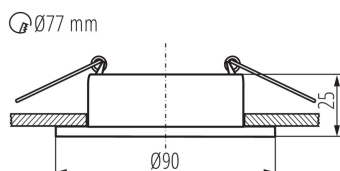

37254 FELINE DSO G/W

Пръстен на точково осветително тяло

5905339372543

unique
LIGHT
effect

MODULAR
frame

Kanlux FELINE DSO са кръгли, елегантни капси за таван. Налични са 6 различни цветове версии, които можете да съобразите с цветовете на вашия интериор. Допълнителна украса на отвора е ярка ивица (пръстен), опасаваща източника на светлина.

ПАРАМЕТРИ НА ПРОДУКТА:

Цвят: златен / бял

Място на монтаж: за вграждане в таван

Място на приложение: на закрито

Минимално разстояние от осветявания обект: 0,5m
декоративен пръстен без керамична фасунга: да

Продуктът не е подходящ за прикриване с термоизолационен материал: да

Източник на светлина включен в комплекта: не

Височина [mm]: 25

Диаметър [mm]: 90

Монтажен отвор [mm]: Ø77

Номинално напрежение [V]: 12 AC; 12 DC; 220-240 AC

Максимална мощност [W]: max 10

Категория на защита от токов удар: II/III

Източник на светлина: MR16/PAR16

Цокъл: Gx5,3/GU10

Обхват на околната температура, на която може да бъде изложен продуктът [°C]: 5÷25

Материал на корпуса: сплав на алуминий

Ъглова настройка на осветителното тяло: none

Степен на защита IP: 20

ЛОГИСТИЧНИ ДАННИ:

Мерна единица: брой

Как е опаковано: 50

Количество бройки в междинна опаковка: 1

Количество бройки в сборна опаковка: 50

Единично нето тегло [g]: 90

Грамаж [g]: 128.6

Дължина на единична опаковка [cm]: 10

Ширина на единична опаковка [cm]: 4

Височина на единична опаковка [cm]: 10

Тегло на кашон [kg]: 6.43

Ширина на кашон [cm]: 23

Височина на кашон [cm]: 22.5

Дължина на кашон [cm]: 52.5