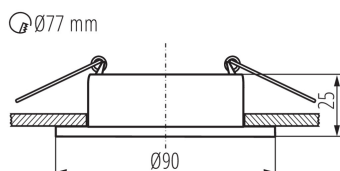

37255 FELINE DSO B/W

Пръстен на точково осветително тяло

5905339372550

unique
LIGHT
effect

MODULAR
frame

Kanlux FELINE DSO са кръгли, елегантни капси за таван. Налични са 6 различни цветове версии, които можете да съобразите с цветовете на вашия интериор. Допълнителна украса на отвора е ярка ивица (пръстен), опасаваща източника на светлина.

ПАРАМЕТРИ НА ПРОДУКТА:

Цвят: черен/бял

Място на монтаж: за вграждане в таван

Място на приложение: на закрито

Минимално разстояние от осветявания обект: 0,5m
декоративен пръстен без керамична фасунга: да

Продуктът не е подходящ за прикриване с термоизолационен материал: да

източник на светлина включен в комплекта: не

Височина [mm]: 25

Диаметър [mm]: 90

Монтажен отвор [mm]: Ø77

Номинално напрежение [V]: 12 AC; 12 DC; 220-240 AC

Максимална мощност [W]: max 10

Категория на защита от токов удар: II/III

Източник на светлина: MR16/PAR16

Цокъл: Gx5,3/GU10

Обхват на околната температура, на която може да бъде изложен продуктът [°C]: 5÷25

Материал на корпуса: сплав на алуминий

Ъглова настройка на осветителното тяло: none

Степен на защита IP: 20

ЛОГИСТИЧНИ ДАННИ:

Мерна единица: брой

Как е опаковано: 50

Количество бройки в междинна опаковка: 1

Количество бройки в сборна опаковка: 50

Единично нето тегло [g]: 90

Грамаж [g]: 128.6

Дължина на единична опаковка [cm]: 10

Ширина на единична опаковка [cm]: 4

Височина на единична опаковка [cm]: 10

Тегло на кашон [kg]: 6.43

Ширина на кашон [cm]: 23

Височина на кашон [cm]: 22.5

Дължина на кашон [cm]: 52.5