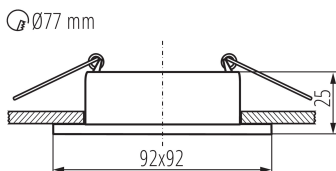

37256 FELINE DSL B/B

Pierścień oprawy punktowej

5905339372567

unique
LIGHT
effect

MODULAR
frame

Kanlux FELINE DSL to kwadratowe, eleganckie oczka sufitowe. Do dyspozycji jest 6 różnych wersji kolorystycznych, które dopasujesz do wnętrza, gdzie staną się one widoczną ozdobą.

PARAMETRY PRODUKTU:

Kolor: czarny

Miejsce montażu: do wbudowania w sufit

Miejsce zastosowania: wewnątrz

Minimalna odległość od oświetlanego obiektu : 0,5m

Pierścień dekoracyjny bez oprawki ceramicznej: tak

Wyrób nie nadający się do okrywania materiałem

termoizolacyjnym: tak

Źródło światła w komplecie: nie

Długość [mm]: 92

Szerokość [mm]: 92

Wysokość [mm]: 25

Otwór montażowy [mm]: Ø77

Napięcie znamionowe [V]: 12 AC; 12 DC; 220-240 AC

Moc maksymalna [W]: max 10

Klasa ochronności przed porażeniem elektrycznym: II/III

Źródło światła: MR16/PAR16

Trzonek: Gx5,3/GU10

Zakres temperatury otoczenia, na którą może być narażony

wyrób [°C]: 5÷25

Materiał obudowy: stop aluminium

Regulacja kątowa oprawy oświetleniowej: brak

Stopień IP: 20

DANE LOGISTYCZNE:

Jednostka miary: sztuka

Jak pakowane: 50

Ilość sztuk w opakowaniu pośrednim: 1

Ilość sztuk w opakowaniu zbiorczym: 50

Masa jednostkowa netto [g]: 102

Gramatura [g]: 145.4

Długość opakowania jednostkowego [cm]: 12

Szerokość opakowania jednostkowego [cm]: 4

Wysokość opakowania jednostkowego [cm]: 10

Waga kartonu [kg]: 7.27

Szerokość kartonu [cm]: 24

Wysokość kartonu [cm]: 26

Długość kartonu [cm]: 52.5

Objętość kartonu [m³]: 0.03276