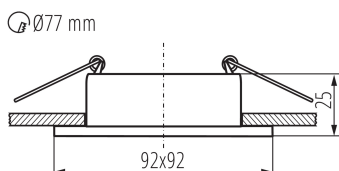

37258 FELINE DSL W/B

Pierścień oprawy punktowej

5905339372581

unique
LIGHT
effect

MODULAR
frame

Kanlux FELINE DSL to kwadratowe, eleganckie oczka sufitowe. Do dyspozycji jest 6 różnych wersji kolorystycznych, które dopasujesz do wnętrza, gdzie staną się one widoczną ozdobą.

PARAMETRY PRODUKTU:

Kolor: biały / czarny

Miejsce montażu: do wbudowania w sufit

Miejsce zastosowania: wewnątrz

Minimalna odległość od oświetlanego obiektu : 0,5m

Pierścień dekoracyjny bez oprawki ceramicznej: tak

Wyrób nie nadający się do okrywania materiałem

termoizolacyjnym: tak

Źródło światła w komplecie: nie

Długość [mm]: 92

Szerokość [mm]: 92

Wysokość [mm]: 25

Otwór montażowy [mm]: Ø77

Napięcie znamionowe [V]: 12 AC; 12 DC; 220-240 AC

Moc maksymalna [W]: max 10

Klasa ochronności przed porażeniem elektrycznym: II/III

Źródło światła: MR16/PAR16

Trzonek: Gx5,3/GU10

Zakres temperatury otoczenia, na którą może być narażony

wyrób [°C]: 5÷25

Materiał obudowy: stop aluminium

Regulacja kątowa oprawy oświetleniowej: brak

Stopień IP: 20

DANE LOGISTYCZNE:

Jednostka miary: sztuka

Jak pakowane: 50

Ilość sztuk w opakowaniu pośrednim: 1

Ilość sztuk w opakowaniu zbiorczym: 50

Masa jednostkowa netto [g]: 102

Gramatura [g]: 145.4

Długość opakowania jednostkowego [cm]: 12

Szerokość opakowania jednostkowego [cm]: 4

Wysokość opakowania jednostkowego [cm]: 10

Waga kartonu [kg]: 7.27

Szerokość kartonu [cm]: 24

Wysokość kartonu [cm]: 26

Długość kartonu [cm]: 52.5

Objętość kartonu [m³]: 0.03276