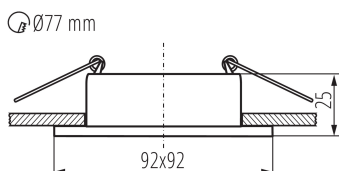

37259 FELINE DSL W/W

Pierścień oprawy punktowej

5905339372598

unique
LIGHT
effect

MODULAR
frame

Kanlux FELINE DSL to kwadratowe, eleganckie oczka sufitowe. Do dyspozycji jest 6 różnych wersji kolorystycznych, które dopasujesz do wnętrza, gdzie staną się one widoczną ozdobą.

PARAMETRY PRODUKTU:

Kolor: biały

Miejsce montażu: do wbudowania w sufit

Miejsce zastosowania: wewnątrz

Minimalna odległość od oświetlanego obiektu : 0,5m

Pierścień dekoracyjny bez oprawki ceramicznej: tak

Wyrób nie nadający się do okrywania materiałem

termoizolacyjnym: tak

Źródło światła w komplecie: nie

Długość [mm]: 92

Szerokość [mm]: 92

Wysokość [mm]: 25

Otwór montażowy [mm]: Ø77

Napięcie znamionowe [V]: 12 AC; 12 DC; 220-240 AC

Moc maksymalna [W]: max 10

Klasa ochronności przed porażeniem elektrycznym: II/III

Źródło światła: MR16/PAR16

Trzonek: Gx5,3/GU10

Zakres temperatury otoczenia, na którą może być narażony

wyrób [°C]: 5÷25

Materiał obudowy: stop aluminium

Regulacja kątowa oprawy oświetleniowej: brak

Stopień IP: 20

DANE LOGISTYCZNE:

Jednostka miary: sztuka

Jak pakowane: 50

Ilość sztuk w opakowaniu pośrednim: 1

Ilość sztuk w opakowaniu zbiorczym: 50

Masa jednostkowa netto [g]: 102

Gramatura [g]: 145.4

Długość opakowania jednostkowego [cm]: 12

Szerokość opakowania jednostkowego [cm]: 4

Wysokość opakowania jednostkowego [cm]: 10

Waga kartonu [kg]: 7.27

Szerokość kartonu [cm]: 24

Wysokość kartonu [cm]: 26

Długość kartonu [cm]: 52.5

Objętość kartonu [m³]: 0.03276