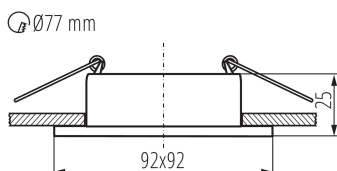

37260 FELINE DSL B/W

Pierścień oprawy punktowej

5905339372604

unique
LIGHT
effect

MODULAR
frame

Kanlux FELINE DSL to kwadratowe, eleganckie oczka sufitowe. Do dyspozycji jest 6 różnych wersji kolorystycznych, które dopasujesz do wnętrza, gdzie staną się one widoczną ozdobą.

PARAMETRY PRODUKTU:

Kolor: czarny / biały

Miejsce montażu: do wbudowania w sufit

Miejsce zastosowania: wewnątrz

Minimalna odległość od oświetlanego obiektu : 0,5m

Pierścień dekoracyjny bez oprawki ceramicznej: tak

Wyrób nie nadający się do okrywania materiałem

termoizolacyjnym: tak

Źródło światła w komplecie: nie

Długość [mm]: 92

Szerokość [mm]: 92

Wysokość [mm]: 25

Otwór montażowy [mm]: Ø77

Napięcie znamionowe [V]: 12 AC; 12 DC; 220-240 AC

Moc maksymalna [W]: max 10

Klasa ochronności przed porażeniem elektrycznym: II/III

Źródło światła: MR16/PAR16

Trzonek: Gx5,3/GU10

Zakres temperatury otoczenia, na którą może być narażony

wyrób [°C]: 5÷25

Materiał obudowy: stop aluminium

Regulacja kątowa oprawy oświetleniowej: brak

Stopień IP: 20

DANE LOGISTYCZNE:

Jednostka miary: sztuka

Jak pakowane: 50

Ilość sztuk w opakowaniu pośrednim: 1

Ilość sztuk w opakowaniu zbiorczym: 50

Masa jednostkowa netto [g]: 102

Gramatura [g]: 145.4

Długość opakowania jednostkowego [cm]: 12

Szerokość opakowania jednostkowego [cm]: 4

Wysokość opakowania jednostkowego [cm]: 10

Waga kartonu [kg]: 7.27

Szerokość kartonu [cm]: 24

Wysokość kartonu [cm]: 26

Długość kartonu [cm]: 52.5

Objętość kartonu [m³]: 0.03276