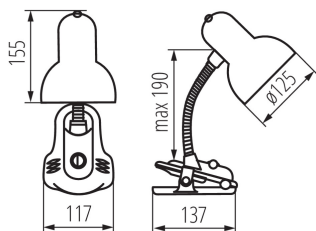

Kanlux SUZI to prosta lampka biurkowa. Dostępna jest w kilku jednolitych wersjach kolorystycznych. Kanlux SUZI posiada regulowane ramię i klips dzięki któremu możemy umocować lampkę na krawędzi biurka lub na półce.

PARAMETRY PRODUKTU:

Kolor: biały

Miejsce montażu: na podłożu

Miejsce zastosowania: wewnątrz

Minimalna odległość od oświetlanego obiektu: 0,2m

Włącznik: tak

Źródło światła w komplecie: nie

Długość [mm]: 117

Wysokość MAX [mm]: 190

Szerokość [mm]: 137

Długość kabla [m]: 1.5

Napięcie znamionowe [V]: 220-240 AC

Częstotliwość znamionowa [Hz]: 50

Moc maksymalna [W]: max 10W LED

Klasa ochronności przed porażeniem elektrycznym: II

Materiał klosza: stal

Trzonek: E27

Materiał obudowy: tworzywo sztuczne

Rodzaj przyłącza: przewód zakończony wtyczką

Oprawa ruchoma w zakresie horyzontalnym [°]: 360

Oprawa ruchoma w zakresie wertykalnym [°]: 360

Stopień IP: 20

DANE LOGISTYCZNE:

Jednostka miary: sztuka

Jak pakowane: 20

Ilość sztuk w opakowaniu pośrednim: 1

Ilość sztuk w opakowaniu zbiorczym: 20

Masa jednostkowa netto [g]: 500

Gramatura [g]: 601.5

Waga sztuki brutto [g]: 594

Długość opakowania jednostkowego [cm]: 18

Szerokość opakowania jednostkowego [cm]: 13

Wysokość opakowania jednostkowego [cm]: 19.5

Waga kartonu [kg]: 12.03

Szerokość kartonu [cm]: 38

Wysokość kartonu [cm]: 41.5

Długość kartonu [cm]: 66