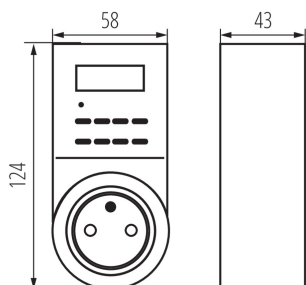

01016 CYBER TM-6

Hodiny/řídící modul

5905339010162

Kanlux CYBER je zásuvkový adaptér s denním digitálním časovačem. Umožňuje naprogramovat a zapnout připojená zařízení v určený čas.

PARAMETRY VÝROBKU:

Barva: bílá

Místo použití: uvnitř

Šířka [mm]: 52

Výška [mm]: 125

Počet programů: 10

Jmenovité napětí [V]: 220-240 AC

Jmenovitý proud [A]: 16(2)

Jmenovitá frekvence [Hz]: 50

Třída ochrany před úrazem elektrickým proudem: I

Maximální zatížení [W]: 3600

Stupeň krytí IP: 20

LOGISTICKÉ ÚDAJE:

Způsob balení: 12

Počet kusů v druhém balení : 12

Počet kusů v hromadném balení: 48

Čistá jednotková hmotnost [g]: 138

Gramáž [g]: 202.08

Délka jednotkového balení [cm]: 9.5

Šířka jednotkového balení [cm]: 9.5

Výška jednotkového balení [cm]: 21

Hmotnost kartonu [kg]: 9.69984

Šířka kartonu [cm]: 50

Výška kartonu [cm]: 24

Délka kartonu [cm]: 62

Objem kartonu [m³]: 0.0744

DALŠÍ INFORMACE:

- obsahuje zdroj pro zálohování paměti
- lze naprogramovat až 10 zapnutí/vypnutí
- časový spínač pracuje v denním i v týdenním režimu