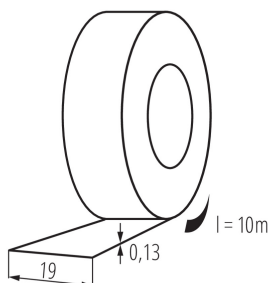

### PARAMETRY VÝROBKU:

**Barva:** černá

**Délka [mm]:** 10000

**Šířka [mm]:** 19

### LOGISTICKÉ ÚDAJE:

**Způsob balení:** 10

**Počet kusů v druhém balení :** 10

**Počet kusů v hromadném balení:** 500

**Čistá jednotková hmotnost [g]:** 40

**Gramáž [g]:** 40

**Délka jednotkového balení [cm]:** 6

**Šířka jednotkového balení [cm]:** 6

**Výška jednotkového balení [cm]:** 19.5

**Hmotnost kartonu [kg]:** 20

**Šířka kartonu [cm]:** 23

**Výška kartonu [cm]:** 32

**Délka kartonu [cm]:** 62

**Objem kartonu [m<sup>3</sup>]:** 0.045632