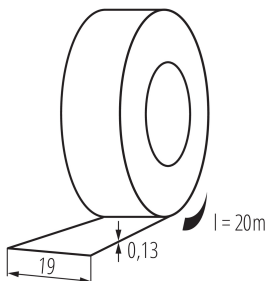

01275 IT-1/20-BL

Samolepící izolační páska

5905339012753

PARAMETRY VÝROBKU:

Barva: modrá

Délka [mm]: 20000

Šířka [mm]: 19

LOGISTICKÉ ÚDAJE:

Měrná jednotka: kus

Způsob balení: 10

Počet kusů v druhém balení : 10

Počet kusů v hromadném balení: 200

Čistá jednotková hmotnost [g]: 70

Gramáž [g]: 74

Hmotnost kusu brutto [g] : 70

Délka jednotkového balení [cm]: 7.5

Šířka jednotkového balení [cm]: 7.5

Výška jednotkového balení [cm]: 19.5

Hmotnost kartonu [kg]: 14.8

Šířka kartonu [cm]: 31

Výška kartonu [cm]: 22

Délka kartonu [cm]: 38

Objem kartonu [m³]: 0.025916

DALŠÍ INFORMACE: