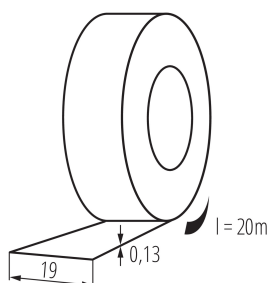

Samolepící izolační páska

5905339012760

PARAMETRY VÝROBKU:

Barva: bílá

Délka [mm]: 20000

Šířka [mm]: 19

LOGISTICKÉ ÚDAJE:

Měrná jednotka: kus

Způsob balení: 10

Počet kusů v druhém balení : 10

Počet kusů v hromadném balení: 200

Čistá jednotková hmotnost [g]: 70

Gramáž [g]: 74

Hmotnost kusu brutto [g] : 71.5

Délka jednotkového balení [cm]: 7.5

Šířka jednotkového balení [cm]: 7.5

Výška jednotkového balení [cm]: 19.5

Hmotnost kartonu [kg]: 14.8

Šířka kartonu [cm]: 31

Výška kartonu [cm]: 22

Délka kartonu [cm]: 38

Objem kartonu [m³]: 0.025916

DALŠÍ INFORMACE:

- IT-1/20- MIX: jedno balení obsahuje 10 ks.