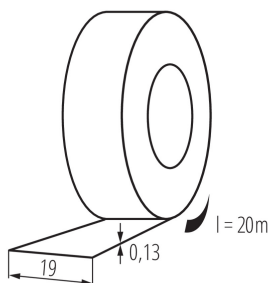

### PARAMETRY VÝROBKU:

**Barva:** žlutá/zelená

**Délka [mm]:** 20000

**Šířka [mm]:** 19

### LOGISTICKÉ ÚDAJE:

**Způsob balení:** 10

**Počet kusů v druhém balení :** 10

**Počet kusů v hromadném balení:** 200

**Čistá jednotková hmotnost [g]:** 70

**Gramáž [g]:** 74

**Délka jednotkového balení [cm]:** 7.5

**Šířka jednotkového balení [cm]:** 7.5

**Výška jednotkového balení [cm]:** 19.5

**Hmotnost kartonu [kg]:** 14.8

**Šířka kartonu [cm]:** 31

**Výška kartonu [cm]:** 22

**Délka kartonu [cm]:** 38

**Objem kartonu [m<sup>3</sup>]:** 0.025916