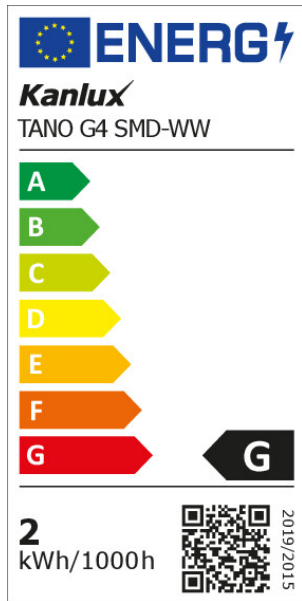

Barva světla: teplá bílá

Patice: G4

Jmenovitá životnost lampy [h]: 20000

Počet cyklů zap/vyp: ≥ 20000

Další informace: Zdroj světla (LS)

Obsah rtuti: ne

PARAMETRY PRO LED A OLED SVĚTELNÉ ZDROJE:

Spotřeba energie v zapnutém stavu světelného zdroje (kWh/1000h): 2

Třída energetické účinnosti: G

Užitečný světelný tok světelného zdroje světla Φ_{use} [lm]: 100

14936 TANO G4 SMD-WW

Světelný zdroj LED

Užitečný světelný tok světelného zdroje světla Φ_{use} [lm] : v kouli (360°)

Náhradní teplota chromatičnosti [K] : 3000

Stálost barev v násobcích MacAdamovy elipsy : 6

Příkon v zapnutém stavu P_{on} světleného zdroje [W] : 1.5

Výška světelného zdroje [mm] : 35

Šířka světelného zdroje [mm] : 10

Hloubka světleného zdroje [mm] : 10

Index podání barev : 80

Trichromatické souřadnice (x) : 0.44

Trichromatické souřadnice (y) : 0.403

Údaj o rovnocenném příkonu [W] : 11

Hodnota indexu podání barev R9 : 20