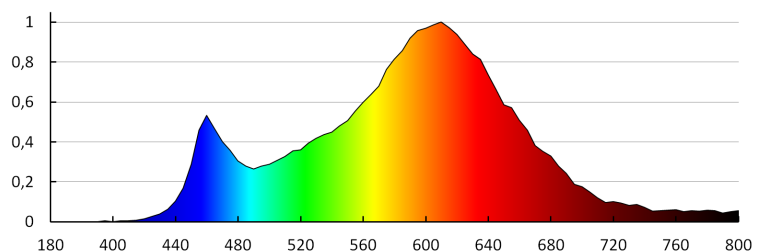

Výška jednotkového balení [cm] : 10

Hmotnost kartonu [kg] : 2.3

Šířka kartonu [cm] : 23.5

Výška kartonu [cm] : 25

Délka kartonu [cm] : 57

Objem kartonu [m³] : 0.033488

14936 TANO G4 SMD-WW

Světelný zdroj LED