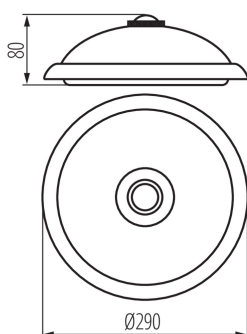

18121 FOGLER LED 14W-NW

Stropní LED svítidlo

5905339181213

Plafon Kanlux FOGLER LED se snímačem pohybu je ideální pro osvětlení schodišť, technických místností v rodinných domech, skladech, suterénech, garážích a příjezdových cestách u rodinných domů.

PARAMETRY VÝROBKU:

Barva: bílá

Místo montáže: k usazení na zeď, k usazení na strop

Místo použití: uvnitř

Mikro mezera mezi kontakty relé: ano

Minimální vzdálenost od osvětlovaného objektu: 0,5m

Možnost spolupráce se stmívačem: ne

Wykrywanie ruchu: ano

Výška [mm]: 80

Průměr [mm]: 290

Integrovaný LED zdroj světla: ano

Jmenovité napětí [V]: 220-240 AC

Jmenovitá frekvence [Hz]: 50

Maximální výkon [W]: 14

Třída ochrany před úrazem elektrickým proudem: I

Materiál difuzoru: PC

Typ diody: LED SMD

Světelný tok svítidla [lm] : 800

Barva světla: bílá

Životnost [h]: 20000

Počet cyklů zap/vyp: ≥15000

Úhel svícení [°]: 110

Rozsah okolních teplot, kterým může být výrobek vystaven [°C]: 5÷25

Materiál korpusu: ocel

Typ čidla: PIR

Typ přípojky: šroubová svorkovnice

Rozsah průměrů používaných vodičů [mm²]: 0,5-2,5

Doba činnosti čidla [sekunda-minuta]: 10-5

Doba nahřívání lampy [s]: ≤1

Doba zapálení lampy [s]: ≤0,5

Detekční úhel čidla [°]: 360

Nastavení úrovně intenzity osvětlení, při níž čidlo detekuje pohyb [lx]: 5-2000

Stupeň krytí IP: 20

Dosah čidla [m]: max 6