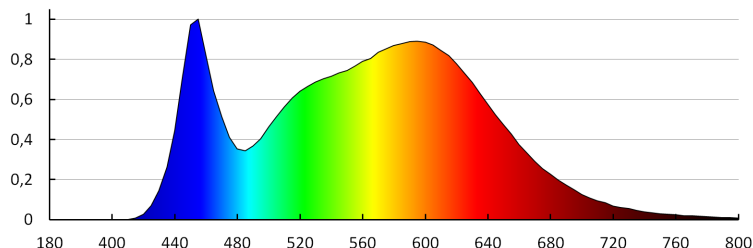

18121 FOGLER LED 14W-NW

Stropní LED svítidlo

PARAMETRY PRO LED A OLED SVĚTLNÉ ZDROJE:

Náhradní teplota chromatičnosti [K]: 4000

Stálost barev v násobcích MacAdamovy elipsy: ≤ 6

Index podání barev: 80

LOGISTICKÉ ÚDAJE:

Způsob balení: 10

Počet kusů v druhém balení : 1

Počet kusů v hromadném balení: 10

Čistá jednotková hmotnost [g]: 630

Gramáž [g]: 883

Délka jednotkového balení [cm]: 29.5

Šířka jednotkového balení [cm]: 8.5

Výška jednotkového balení [cm]: 29

Hmotnost kartonu [kg]: 8.83

Šířka kartonu [cm]: 46

Výška kartonu [cm]: 33

Délka kartonu [cm]: 61

Objem kartonu [m³]: 0.092598

KANLUX S.A. (kat 18121) FOGLER LED 14W-NW / Krzywa rozsyłu światła (biegunowo)