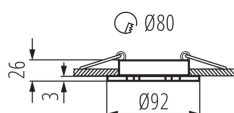

18280 SEIDY CT-DTO50-AL

Stropní bodové svítidlo

5905339182807

Kanlux SEIDY je oblíbená rodina stropních svítidel, ve které si můžeme vybrat svítidla s 1 nebo 2 bodovkami. Díky širokému výběru barev a textur materiálů, ze kterých jsou vyrobeny, dokážete poskládat dokonalé osvětlení pro kavárny, interiéry hotelů, ale také domova.

PARAMETRY VÝROBKU:

Barva: kartáčovaný hliník

Povinnost používání samostínících lamp: ano

Místo montáže: k zabudování do stropu

Místo použití: uvnitř

Minimální vzdálenost od osvětlovaného objektu: 0,5m

Výrobek není určen pro montáž na normálně hořlavém povrchu: >35W

Výrobek není určen k pokrytí termoizolačním materiálem: ano

Zdroj světla v balení: ne

Výška [mm]: 26

Průměr [mm]: 92

Montážní otvor [mm]: Ø80

Jmenovité napětí [V]: 12 AC; 12 DC

Maximální výkon [W]: max 10

Třída ochrany před úrazem elektrickým proudem: III

Zdroj světla: MR16

Patice: Gx5,3

Rozsah okolních teplot, kterým může být výrobek vystaven [°C]: 5÷25

Materiál korpusu: hliníková slitina

Typ přípojky: volné konce kabelů

Délka vodiče [m]: 0.12

Průřez kabelu [mm²]: 0.75

Regulace úhlu svítidla: v jedné ose

Regulace úhlu svítidla [°]: 30

Stupeň krytí IP: 20

Další informace: nie podlega pod rozporządzenie 2019/2020 - produkt na wymienne źródło światła

LOGISTICKÉ ÚDAJE:

Měrná jednotka: kus

Způsob balení: 50

Počet kusů v druhém balení: 1

Počet kusů v hromadném balení: 50

Čistá jednotková hmotnost [g]: 96

Gramáž [g]: 133.4