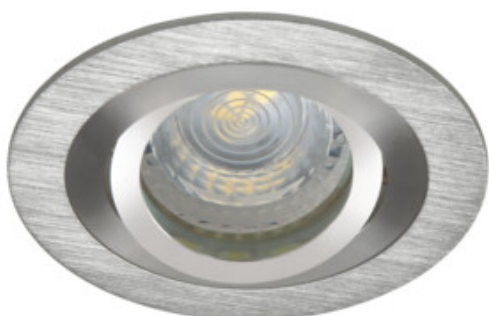

## 18280 SEIDY CT-DTO50-AL

Stropní bodové svítidlo

5905339182807

Kanlux SEIDY je oblíbená rodina stropních svítidel, ve které si můžeme vybrat svítidla s 1 nebo 2 bodovkami. Díky širokému výběru barev a textur materiálů, ze kterých jsou vyrobeny, dokážete poskládat dokonalé osvětlení pro kavárny, interiéry hotelů, ale také domova.

### PARAMETRY VÝROBKU:

**Barva:** kartáčovaný hliník

**Povinnost používání samostínících lamp:** ano

**Místo montáže:** k zabudování do stropu

**Místo použití:** uvnitř

**Minimální vzdálenost od osvětlovaného objektu:** 0,5m

**Výrobek není určen pro montáž na normálně hořlavém povrchu:** >35W

**Výrobek není určen k pokrytí termoizolačním materiálem:** ano

**Zdroj světla v balení:** ne

**Výška [mm]:** 26

**Průměr [mm]:** 92

**Montážní otvor [mm]:** Ø80

**Materiál korpusu:** hliníková slitina

**Typ přípojky:** volné konce kabelů

**Délka vodiče [m]:** 0.12

**Průřez kabelu [mm²]:** 0.75

**Regulace úhlu svítidla:** v jedné ose

**Regulace úhlu svítidla [°]:** 30