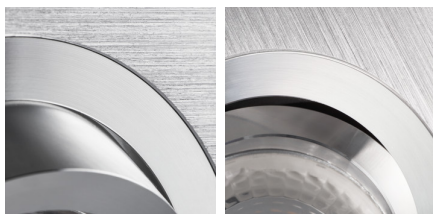

## 18281 SEIDY CT-DTL50-AL

Stropní bodové svítidlo

5905339182814

Kanlux SEIDY je oblíbená rodina stropních svítidel, ve které si můžeme vybrat svítidla s 1 nebo 2 bodovkami. Díky širokému výběru barev a textur materiálů, ze kterých jsou vyrobeny, dokážete poskládat dokonalé osvětlení pro kavárny, interiéry hotelů, ale také domova.

### PARAMETRY VÝROBKU:

**Barva:** kartáčovaný hliník

**Povinnost používání samostínících lamp:** ano

**Místo montáže:** k zabudování do stropu

**Místo použití:** uvnitř

**Minimální vzdálenost od osvětlovaného objektu:** 0,5m