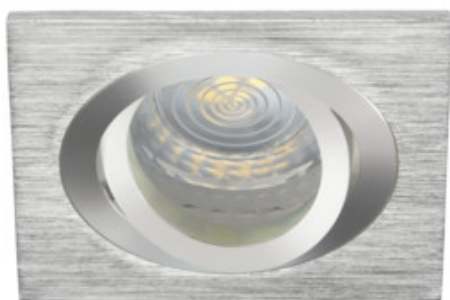

## 18281 SEIDY CT-DTL50-AL

Stropní bodové svítidlo

5905339182814

Kanlux SEIDY je oblíbená rodina stropních svítidel, ve které si můžeme vybrat svítidla s 1 nebo 2 bodovkami. Díky širokému výběru barev a textur materiálů, ze kterých jsou vyrobeny, dokážete poskládat dokonalé osvětlení pro kavárny, interiéry hotelů, ale také domova.

### PARAMETRY VÝROBKU:

**Barva:** kartáčovaný hliník

**Povinnost používání samostínících lamp:** ano

**Místo montáže:** k zabudování do stropu

**Místo použití:** uvnitř

**Minimální vzdálenost od osvětlovaného objektu:** 0,5m

**Výrobek není určen pro montáž na normálně hořlavém povrchu:** >35W

**Výrobek není určen k pokrytí termoizolačním materiálem:** ano

**Zdroj světla v balení:** ne

**Délka [mm]:** 90

**Šířka [mm]:** 90

**Výška [mm]:** 26

**Materiál korpusu:** hliníková slitina

**Typ přípojky:** volné konce kabelů

**Délka vodiče [m]:** 0.12

**Průřez kabelu [mm<sup>2</sup>]:** 0.75

**Regulace úhlu svítidla:** v jedné ose

**Regulace úhlu svítidla [°]:** 30