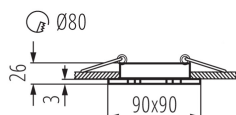

18281 SEIDY CT-DTL50-AL

Stropní bodové svítidlo

5905339182814

Kanlux SEIDY je oblíbená rodina stropních svítidel, ve které si můžeme vybrat svítidla s 1 nebo 2 bodovkami. Díky širokému výběru barev a textur materiálů, ze kterých jsou vyrobeny, dokážete poskládat dokonalé osvětlení pro kavárny, interiéry hotelů, ale také domova.

PARAMETRY VÝROBKU:

Barva: kartáčovaný hliník

Povinnost používání samostínících lamp: ano

Místo montáže: k zabudování do stropu

Místo použití: uvnitř

Minimální vzdálenost od osvětlovaného objektu: 0,5m

Výrobek není určen pro montáž na normálně hořlavém povrchu: >35W

Výrobek není určen k pokrytí termoizolačním materiálem: ano

Zdroj světla v balení: ne

Délka [mm]: 90

Šířka [mm]: 90

Výška [mm]: 26

Montážní otvor [mm]: Ø80

Jmenovité napětí [V]: 12 AC; 12 DC

Maximální výkon [W]: max 10

Třída ochrany před úrazem elektrickým proudem: III

Zdroj světla: MR16

Patice: Gx5,3

Rozsah okolních teplot, kterým může být výrobek vystaven [°C]: 5÷25

Materiál korpusu: hliníková slitina

Typ přípojky: volné konce kabelů

Délka vodiče [m]: 0.12

Průřez kabelu [mm²]: 0.75

Regulace úhlu svítidla: v jedné ose

Regulace úhlu svítidla [°]: 30

Stupeň krytí IP: 20

LOGISTICKÉ ÚDAJE:

Způsob balení: 50

Počet kusů v druhém balení : 1

Počet kusů v hromadném balení: 50

Čistá jednotková hmotnost [g]: 106

Gramáž [g]: 144

Délka jednotkového balení [cm]: 11

Šířka jednotkového balení [cm]: 4.5

Výška jednotkového balení [cm]: 10.5