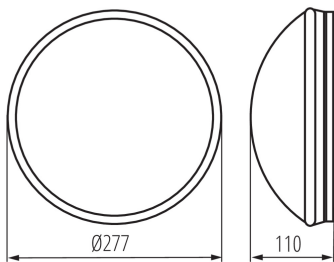

Kanlux PIRES je plafon s minimalistickým vzhledem a vyměnitelným světelným zdrojem s patičí E27.

PARAMETRY VÝROBKU:

Barva: bílá

Místo montáže: k usazení na zeď, k usazení na strop

Místo použití: uvnitř i vně

Minimální vzdálenost od osvětlovaného objektu: 0,5m

Zdroj světla v balení: ne

Výška [mm]: 110

Průměr [mm]: 277

Jmenovité napětí [V]: 220-240 AC

Jmenovitá frekvence [Hz]: 50

Maximální výkon [W]: max 25

Třída ochrany před úrazem elektrickým proudem: II

Materiál difuzoru: plast

Zdroj světla: CFL/LED

Patice: E27

Rozsah okolních teplot, kterým může být výrobek vystaven [°C]: 5÷35

Materiál korpusu: plast

Typ přípojky: šroubová svorkovnice

Rozsah průměrů používaných vodičů [mm²]: 1-2,5

Stupeň krytí IP: 44

Další informace: nie podlega pod rozporządzenie 2019/2020

LOGISTICKÉ ÚDAJE:

Měrná jednotka: kus

Způsob balení: 5

Počet kusů v druhém balení: 1

Počet kusů v hromadném balení: 5

Čistá jednotková hmotnost [g]: 500

Gramáž [g]: 916

Délka jednotkového balení [cm]: 31.5

Šířka jednotkového balení [cm]: 11.5

Výška jednotkového balení [cm]: 31.5

Hmotnost kartonu [kg]: 4.58

Šířka kartonu [cm]: 33

Výška kartonu [cm]: 34

Délka kartonu [cm]: 59.5

Objem kartonu [m³]: 0.066759