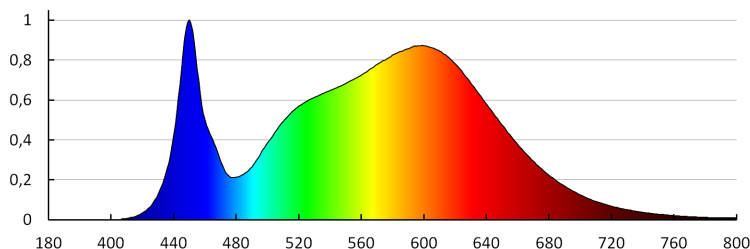

19064 DABA PRO 25W NW-W

Stropní LED svítidlo

PARAMETRY PRO LED A OLED SÍTOVÉ SVĚTELNÉ ZDROJE::

LED světelné zdroje nahrazují zářivku bez integrovaného předřadníku zvláštního výkonu: nevztahuje se

LOGISTICKÉ ÚDAJE:

Měrná jednotka: kus

Způsob balení: 5

Počet kusů v druhém balení : 1

Počet kusů v hromadném balení: 5

Čistá jednotková hmotnost [g]: 806

Gramáž [g]: 1226

Délka jednotkového balení [cm]: 32

Šířka jednotkového balení [cm]: 11

Výška jednotkového balení [cm]: 32.5

Hmotnost kartonu [kg]: 6.13

Šířka kartonu [cm]: 34

Výška kartonu [cm]: 34

Délka kartonu [cm]: 57.5

Objem kartonu [m³]: 0.06647

DALŠÍ INFORMACE:

- •