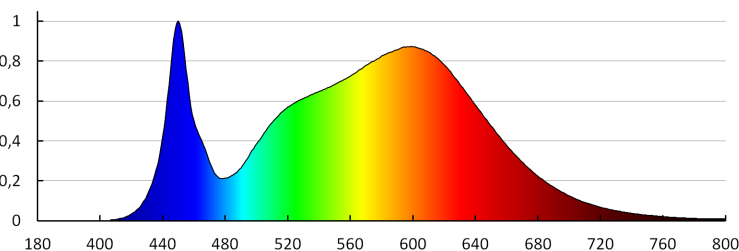

19066 DABA PRO 26W NW-SE-W

Stropní LED svítidlo

Hodnota indexu podání barev R9 : 12

Činitel funkční spolehlivosti: 0,9

Činitel stárnutí: 0,96

PARAMETRY PRO LED A OLED SÍŤOVÉ SVĚTELNÉ ZDROJE::

LED světelné zdroje nahrazují zářivku bez integrovaného předřadníku zvláštního výkonu: nevztahuje se

LOGISTICKÉ ÚDAJE:

Měrná jednotka: kus

Způsob balení: 5

Počet kusů v druhém balení : 1

Počet kusů v hromadném balení: 5

Čistá jednotková hmotnost [g] : 880

Gramáž [g] : 1276

Hmotnost kusu brutto [g] : 1126

Délka jednotkového balení [cm] : 32

Šířka jednotkového balení [cm] : 11

Výška jednotkového balení [cm] : 32.5

Hmotnost kartonu [kg] : 6.38

Šířka kartonu [cm] : 34

Výška kartonu [cm] : 34

Délka kartonu [cm] : 57.5

Objem kartonu [m³] : 0.06647

DALŠÍ INFORMACE:

•