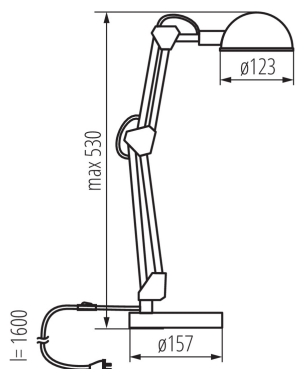

PARAMETRY VÝROBKU:

Barva: černá

Místo montáže: na zemi

Místo použití: uvnitř

Minimální vzdálenost od osvětlovaného objektu: 0,1m

Spínač: ano

Zdroj světla v balení: ne

Délka [mm]: 157

Výška MAX [mm]: 530

Šířka [mm]: 157

Délka kabelu [m]: 1.6

Jmenovité napětí [V]: 220-240 AC

Jmenovitá frekvence [Hz]: 50

Maximální výkon [W]: max 10W LED

Třída ochrany před úrazem elektrickým proudem: II

Materiál difuzoru: kov

Patice: E14

Materiál korpusu: plast, kov

Typ přípojky: kabel zakončený vidlicí

Svitidlo pohyblivé v horizontálním rozsahu [°]: 360

Svitidlo pohyblivé ve vertikální rozsahu [°]: 180

Stupeň krytí IP: 20

Další informace: nie podlega pod rozporządzenie 2019/2020 - produkt na wymienne źródło światła

Délka jednotkového balení [cm]: 17

Šířka jednotkového balení [cm]: 9

Výška jednotkového balení [cm]: 40.5

Hmotnost kartonu [kg]: 9.45

19301 PIXA KT-40-B

Kancelářská stolní lampa

Šířka kartonu [cm]: 30
Výška kartonu [cm]: 44
Délka kartonu [cm]: 35
Objem kartonu [m³]: 0.0462