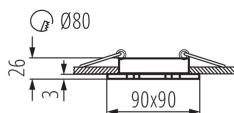

19454 SEIDY CT-DTL50-W/M

Stropní bodové svítidlo

5905339194541

Kanlux SEIDY je oblíbená rodina stropních svítidel, ve které si můžeme vybrat svítidla s 1 nebo 2 bodovkami. Díky širokému výběru barev a textur materiálů, ze kterých jsou vyrobeny, dokážete poskládat dokonalé osvětlení pro kavárny, interiéry hotelů, ale také domova.

PARAMETRY VÝROBKU:

Barva: bílá matná

Povinnost používání samostínících lamp: ano

Místo montáže: k zabudování do stropu

Místo použití: uvnitř

Minimální vzdálenost od osvětlovaného objektu: 0,5m

Výrobek není určen pro montáž na normálně hořlavém povrchu: >35W

Výrobek není určen k pokrytí termoizolačním materiálem: ano

Zdroj světla v balení: ne

Délka [mm]: 90

Šířka [mm]: 90

Výška [mm]: 26

Montážní otvor [mm]: Ø80

Jmenovité napětí [V]: 12 AC; 12 DC

Maximální výkon [W]: max 10

Třída ochrany před úrazem elektrickým proudem: III

Zdroj světla: MR16

Patice: Gx5,3

Rozsah okolních teplot, kterým může být výrobek vystaven [°C]: 5÷25

Materiál korpusu: hliníková slitina

Typ přípojky: volné konce kabelů

Délka vodiče [m]: 0.12

Průřez kabelu [mm²]: 0.75

Regulace úhlu svítidla: v jedné ose

Regulace úhlu svítidla [°]: 30

Stupeň krytí IP: 20

LOGISTICKÉ ÚDAJE:

Měrná jednotka: kus

Způsob balení: 50

Počet kusů v druhém balení: 1

Počet kusů v hromadném balení: 50

Čistá jednotková hmotnost [g]: 116

Gramáž [g]: 150

Délka jednotkového balení [cm]: 11