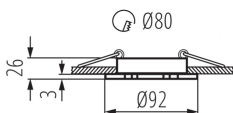

19456 SEIDY CT-DTO50-W/M

Stropní bodové svítidlo

5905339194565

Kanlux SEIDY je oblíbená rodina stropních svítidel, ve které si můžeme vybrat svítidla s 1 nebo 2 bodovkami. Díky širokému výběru barev a textur materiálů, ze kterých jsou vyrobeny, dokážete poskládat dokonalé osvětlení pro kavárny, interiéry hotelů, ale také domova.

PARAMETRY VÝROBKU:

Barva: bílá matná

Povinnost používání samostínících lamp: ano

Místo montáže: k zabudování do stropu

Místo použití: uvnitř

Minimální vzdálenost od osvětlovaného objektu: 0,5m

Výrobek není určen k pokrytí termoizolačním materiálem: ano

Zdroj světla v balení: ne

Výška [mm]: 26

Průměr [mm]: 92

Montážní otvor [mm]: Ø80

Jmenovité napětí [V]: 12 AC; 12 DC

Maximální výkon [W]: max 10

Třída ochrany před úrazem elektrickým proudem: III

Zdroj světla: MR16

Patice: Gx5,3

Rozsah okolních teplot, kterým může být výrobek vystaven [°C]: 5÷25

Materiál korpusu: hliníková slitina

Typ přípojky: volné konce kabelů

Délka vodiče [m]: 0.12

Průřez kabelu [mm²]: 0.75

Regulace úhlu svítidla: v jedné ose

Regulace úhlu svítidla [°]: 30

Stupeň krytí IP: 20

LOGISTICKÉ ÚDAJE:

Měrná jednotka: kus

Způsob balení: 50

Počet kusů v hromadném balení: 50

Čistá jednotková hmotnost [g]: 102

Gramáž [g]: 137

Délka jednotkového balení [cm]: 11

Šířka jednotkového balení [cm]: 4.5

Výška jednotkového balení [cm]: 10

Hmotnost kartonu [kg]: 6.85

Šířka kartonu [cm]: 23