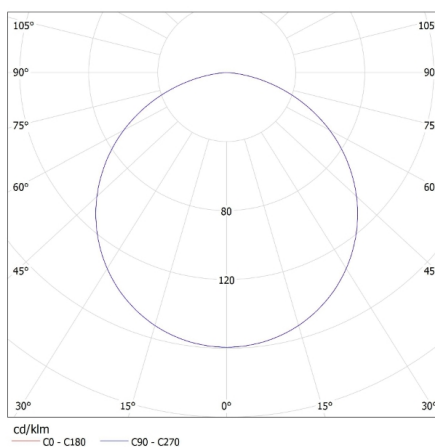

KANLUX S.A. (kat 19736) REGIS 4LED OPAL 418PT + GLASSv2 / LDC (Polar)