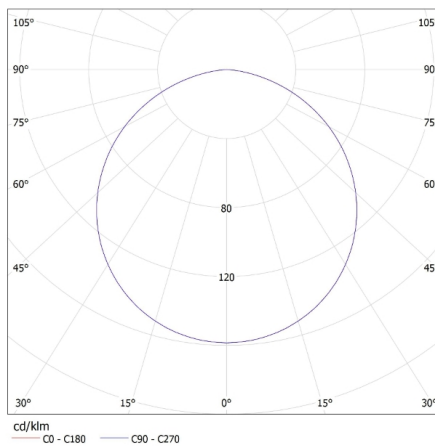

19736 REGIS 4LED OPAL 418PT

Vestavné rastrové svítidlo

KANLUX S.A. (kat 19736) REGIS 4LED OPAL 418PT + Miledo / LDC (Polar)

PŘÍSLUŠENSTVÍ:

72333 CLP-REGIS/PT

CLP-REGIS/PT montážní držák, slouží pro vestavnou montáž svítidla do SDK. 4ks v balení.