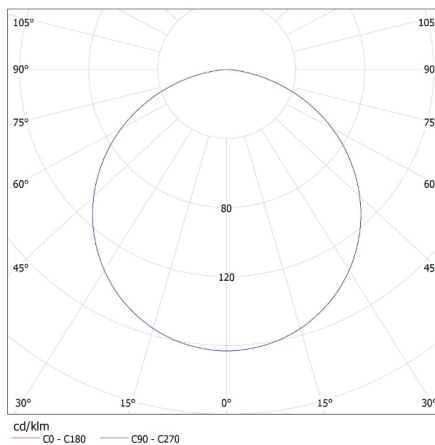

Objem kartonu [m³]: 0.036313

KANLUX S.A. (kat 19736) REGIS 4LED OPAL 418PT + GLASSv3 / LDC (Polar)