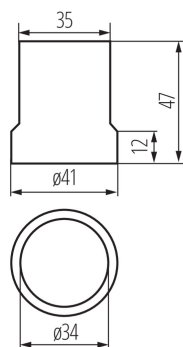

### PARAMETRY VÝROBKU:

**Barva:** šedá  
**Způsob montáže:** přímo  
**Výška [mm]:** 47  
**Jmenovité napětí [V]:** 250 AC  
**Jmenovitý proud [A]:** 4  
**Jmenovitá frekvence [Hz]:** 50  
**Patice:** E27  
**Typ přípojky:** svorkovnice  
**Type:** E27  
**Maximální provozní teplota [°C]:** 180  
**Stupeň krytí IP:** 00

### LOGISTICKÉ ÚDAJE:

**Způsob balení:** 20  
**Počet kusů v druhém balení :** 20  
**Počet kusů v hromadném balení:** 400  
**Čistá jednotková hmotnost [g]:** 52  
**Gramáž [g]:** 54.75  
**Délka jednotkového balení [cm]:** 4  
**Šířka jednotkového balení [cm]:** 4  
**Výška jednotkového balení [cm]:** 4.5  
**Hmotnost kartonu [kg]:** 21.9  
**Šířka kartonu [cm]:** 34  
**Výška kartonu [cm]:** 27  
**Délka kartonu [cm]:** 41  
**Objem kartonu [m<sup>3</sup>]:** 0.037638