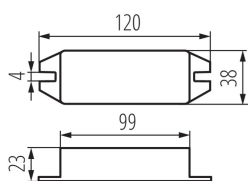

## 22141 CTRL 12/24V 10A MONO

Řídící jednotka pro LED pásy

5905339221414

Řídící jednotka pracuje s jednobarevnými LED pásy. Pro plnou funkci je zapotřebí jednokanálový dálkový ovladač (kód Kanlux 22144).

### PARAMETRY VÝROBKU:

**Barva:** bílá

**Ovládání:** RF 2,4GHz

**Jmenovité napětí [V]:** 12 DC; 24 DC

**Jmenovitý proud [A]:** max 10

**Třída ochrany před úrazem elektrickým proudem:** III

**Materiál:** plast

**Typ přípojky:** svorkovnice

**Stupeň krytí IP:** 20

**Dosah [m]:** max 30

**Šířka jednotkového balení [cm]:** 4

**Výška jednotkového balení [cm]:** 3.5

**Hmotnost kartonu [kg]:** 14.98

**Šířka kartonu [cm]:** 35.5

**Výška kartonu [cm]:** 26.5

**Délka kartonu [cm]:** 42

**Objem kartonu [m<sup>3</sup>]:** 0.039512