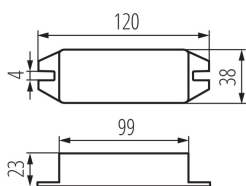

22142 CTRL 12/24V 10A CCT

Řídící jednotka pro LED pásy

5905339221421

Řídící jednotka pracuje s jednobarevnými LED pásy a LED CCT pásy. Pro plnou funkci je zapotřebí čtyřkanálový dálkový ovladač (kód Kanlux 22145).

PARAMETRY VÝROBKU:

Barva: bílá

Ovládání: RF 2,4GHz

Jmenovité napětí [V]: 12 DC; 24 DC

Jmenovitý proud [A]: max 10

Třída ochrany před úrazem elektrickým proudem: III

Materiál: plast

Typ přípojky: svorkovnice

Stupeň krytí IP: 20

Dosah [m]: max 30

LOGISTICKÉ ÚDAJE:

Způsob balení: 200

Počet kusů v druhém balení : 1

Počet kusů v hromadném balení: 200

Čistá jednotková hmotnost [g]: 54

Gramáž [g]: 77.9

Délka jednotkového balení [cm]: 12

Šířka jednotkového balení [cm]: 4

Výška jednotkového balení [cm]: 3.5

Hmotnost kartonu [kg]: 15.58

Šířka kartonu [cm]: 35.5

Výška kartonu [cm]: 26.5

Délka kartonu [cm]: 42