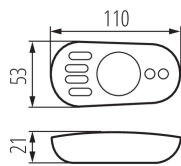

22145 REMOTE CCT

Dálkové ovládání pro LED pásy

5905339221452

Čtyřkanálové dálkové ovládání. K provozu je nutný kontroler CTRL 12/24V MONO/CCT (22147).

PARAMETRY VÝROBKU:

Barva: bílá

Ovládání: RF 2,4GHz

Délka [mm]: 110

Šířka [mm]: 53

Výška [mm]: 21

Jmenovité napětí [V]: 2 x 1,5 DC

Třída ochrany před úrazem elektrickým proudem: III

Materiál: plast

Baterie vysílače: 2 x AAA

Stupeň krytí IP: 20

Dosah [m]: max 30

LOGISTICKÉ ÚDAJE:

Měrná jednotka: kus

Způsob balení: 200

Počet kusů v druhém balení : 1

Počet kusů v hromadném balení: 200

Čistá jednotková hmotnost [g]: 44

Gramáž [g]: 69.25

Délka jednotkového balení [cm]: 6

Šířka jednotkového balení [cm]: 3

Výška jednotkového balení [cm]: 11

Hmotnost kartonu [kg]: 13.85

Šířka kartonu [cm]: 30

Výška kartonu [cm]: 25.5

Délka kartonu [cm]: 60

Objem kartonu [m³]: 0.0459