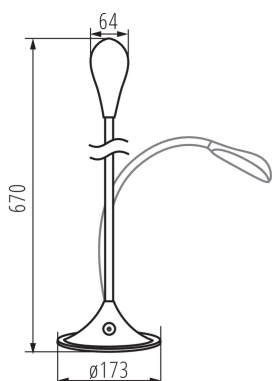

22341 FRANCO 15LED SMD KT-B

Kancelářská stolní LED lampa

Doba nahřívání lampy [s]: ≤1

Doba zapálení lampy [s]: ≤0,5

Svítidlo pohyblivé v horizontálním rozsahu [°]: 360

Svítidlo pohyblivé ve vertikální rozsahu [°]: 360

Stupeň krytí IP: 20

Další informace: Výměnu světelného zdroje LED může provést pouze kvalifikovaná osoba (pouze servisem Kanlux)

Další informace: Výměnu řídicího zařízení může provést koncový uživatel

PARAMETRY PRO LED A OLED SVĚTELNÉ ZDROJE:

Spotřeba energie v zapnutém stavu světelného zdroje (kWh/1000h): 6

Třída energetické účinnosti: E

Užitečný světelný tok světelného zdroje světla Φ_{use} [lm]: 680

Užitečný světelný tok světelného zdroje světla Φ_{use} [lm]: v kouli (360°)

Náhradní teplota chromatičnosti [K]: 3000

Stálost barev v násobcích MacAdamovy elipsy: ≤6

Příkon v zapnutém stavu P_{on} světelného zdroje [W]: 5.2

Výška světelného zdroje [mm]: 120

Šířka světelného zdroje [mm]: 44

Hloubka světelného zdroje [mm]: 2

Index podání barev: 80

Trichromatické souřadnice (x): 0.44

Trichromatické souřadnice (y): 0.403

Údaj o rovnocenném příkonu [W]: 45

Hodnota indexu podání barev R9: 6

Činitel funkční spolehlivosti: 0,9

Činitel stárnutí: 0,95

LOGISTICKÉ ÚDAJE:

Způsob balení: 8

Počet kusů v druhém balení : 1

Počet kusů v hromadném balení: 8

Čistá jednotková hmotnost [g]: 1300

Gramáž [g]: 1615

Délka jednotkového balení [cm]: 20

Šířka jednotkového balení [cm]: 20

Výška jednotkového balení [cm]: 25

Hmotnost kartonu [kg]: 12.92

Šířka kartonu [cm]: 41

Výška kartonu [cm]: 50

Délka kartonu [cm]: 39

Objem kartonu [m³]: 0.07995